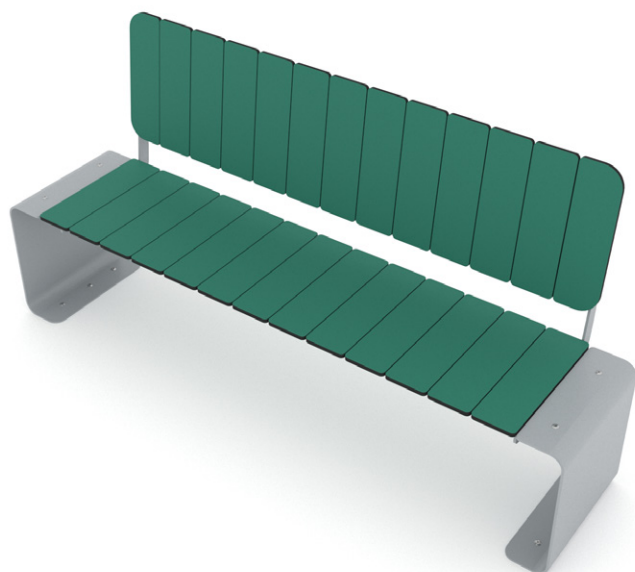

Technische fiche

VP0924-R

Parkbank met leuning Recycled

Product gegevens

Lengte	159	cm
Breedte	42	cm
Totale hoogte	78	cm
Beschikbaarheid reserveonderdelen	JA	
Geschatte installatietijd	2,5	uur

Kleuropties

Gegevens kunnen zonder voorafgaande kennisgeving worden gewijzigd

Materiaal specificatie

- Gepoedercoat en gepoedercoat staal constructie,
- Zittingen/rugleuningen van duurzame gerecycleerde HDPE-plaat, bestand tegen weersomstandigheden, *De 'groene' HDPE panelen zijn gemaakt van 100% gerecycleerd oceaanafval zoals visnetten en -lijnen.*
- RVS schroeven en/of schroeven bedekt met plastic doppen,

Extra informatie

- kleine architectuur, complementair element van de speelplaats;
- geen scherpe randen of kieren die gevaar kunnen opleveren voor letsels aan het hoofd, de vingers of andere lichaamsdelen;
- render is alleen ter referentie, het werkelijke uiterlijk van de uitrusting en de kleur ervan kunnen variëren;

Speeltoestellen van gerecycleerde materialen.
Gemaakt met de planeet in gedachte.

Groene HDPE panelen gemaakt van 100% gerecycled oceaanafval zoals visnetten en vislijnen.

De palen zijn gemaakt van 100% gerecycled consumptieafval, voornamelijk kleding.