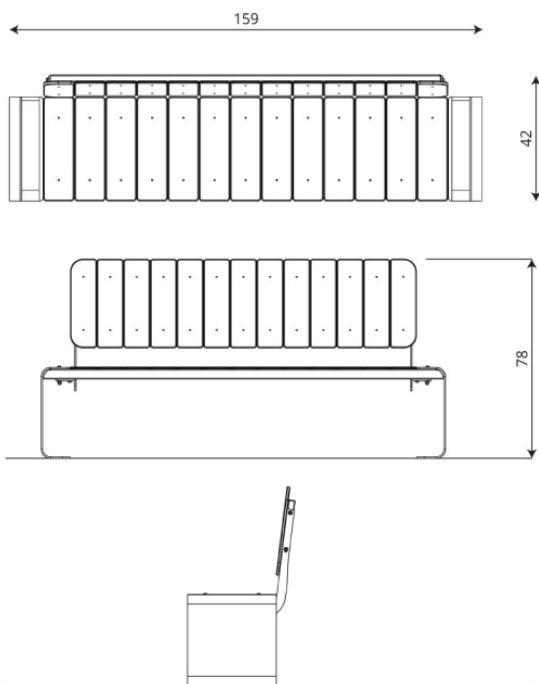

Technische fiche

VP0924-R

Parkbank met leuning Recycled

Product gegevens

Lengte	159	cm
Breedte	42	cm
Totale hoogte	78	cm
Beschikbaarheid reserveonderdelen	JA	
Geschatte installatietijd	2,5	uur

Kleuropties

Gegevens kunnen zonder voorafgaande kennisgeving worden gewijzigd

Materiaal specificatie

- Gepoedercoat en gepoedercoat staal constructie,
- Zittingen/rugleuningen van duurzame gerecycleerde HDPE-plaat, bestand tegen weersomstandigheden, *De 'groene' HDPE panelen zijn gemaakt van 100% gerecycleerd oceaanafval zoals visnetten en -lijnen.*
- RVS schroeven en/of schroeven bedekt met plastic doppen,

Extra informatie

- kleine architectuur, complementair element van de speelplaats;
- geen scherpe randen of kieren die gevaar kunnen opleveren voor letsels aan het hoofd, de vingers of andere lichaamsdelen;
- render is alleen ter referentie, het werkelijke uiterlijk van de uitrusting en de kleur ervan kunnen variëren;

Garantie

30 30 jaar garantie
Structurele sterkte van stalen en roestvrijstalen componenten

15 15 jaar garantie
Structureel falen van staal en roestvrij staal, voor dynamische apparatuur

10 10 jaar garantie
Structureel falen van hoge dichtheid polyethyleen en hoge druklaminaten componenten

5 5 jaar garantie
Corrosie van roestvrij staal en thermisch verzinkt en poeder gecoate componenten; tegen schorskevers en rot in het geval van houten constructie elementen

Gedetailleerde informatie in de garantiekaart

DADIPLAY

COUSSENS PETER BVBA

Keerweg 10
9850 Deinze
Belgium

BTW BE 0888.535.737

+32 (0) 9 371 83 80

info@dadiplay.be
www.dadiplay.be