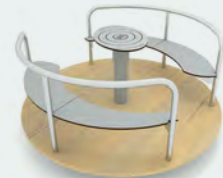

VP0708-1

VP0702-2

VP0705-2

VP0706-1

Bekijk ook de ROBINIA serie : p. 238

Product code		Product lengte	Product breedte	Product hoogte	Leeftijd	Aantal gebruikers	Veiligheidszone	Valhoogte	Constructie			Kleur opties	
									staal	inox	hout	HDPE	HPL
VP0708-1	-	120 cm	120 cm	13 cm	3 - 12	4	21,2 m ²	100 cm	-	●	-	-	● ● ● ● ● ● ● ●
VP0702-2	-	120 cm	120 cm	73 cm	3 - 12	4	21,2 m ²	100 cm	-	●	-	-	● ● ● ● ● ● ● ●
VP0705-2	-	150 cm	150 cm	71 cm	3 - 12	5	23,8 m ²	100 cm	-	●	-	-	● ● ● ● ● ● ● ●
VP0706-1	-	150 cm	150 cm	68 cm	3 - 12	8	23,8 m ²	100 cm	-	●	-	-	● ● ● ● ● ● ● ●