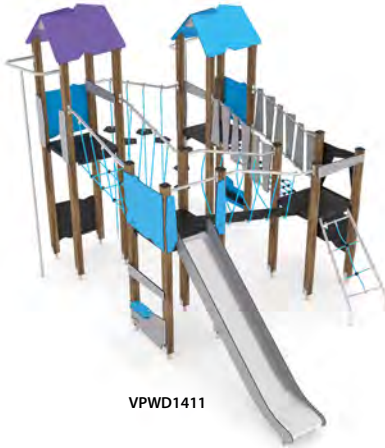

VPWD1411

Product code		Product lengte	Product breedte	Product hoogte	Leeftijd	Aantal gebruikers	Veiligheidszone	Valhoogte	Glijbaan hoogte	Platform hoogte	Constructie			Paneel varianten	
											staal	inox	hout	HDPE	HPL
VPWD1449	-	322 cm	278 cm	367 cm	3 - 14	16	28,5 m²	220 cm	-	120, 150, 180 cm	-	-	hout		
VPWD1412		565 cm	424 cm	367 cm	3 - 14	31	50,2 m²	210 cm	90, 180 cm	90, 120, 150, 180 cm	-	-	hout		
VPWD1411		563 cm	357 cm	367 cm	3 - 14	30	47,4 m²	180 cm	150 cm	120, 150, 180 cm	-	-	hout		
VPWD1454	-	910 cm	405 cm	410 cm	3 - 14	30	55,3 m²	210 cm	210 cm	120, 150, 180,	-	-	hout		
VPWD1413		627 cm	319 cm	340 cm	3 - 14	51	56,2 m²	220 cm	-	120, 150, 180 cm	-	-	hout		
VPWD1450		535 cm	510 cm	235 cm	7 - 16	31	45,3 m²	220 cm	120, 150 cm	120, 150 cm	-	-	hout