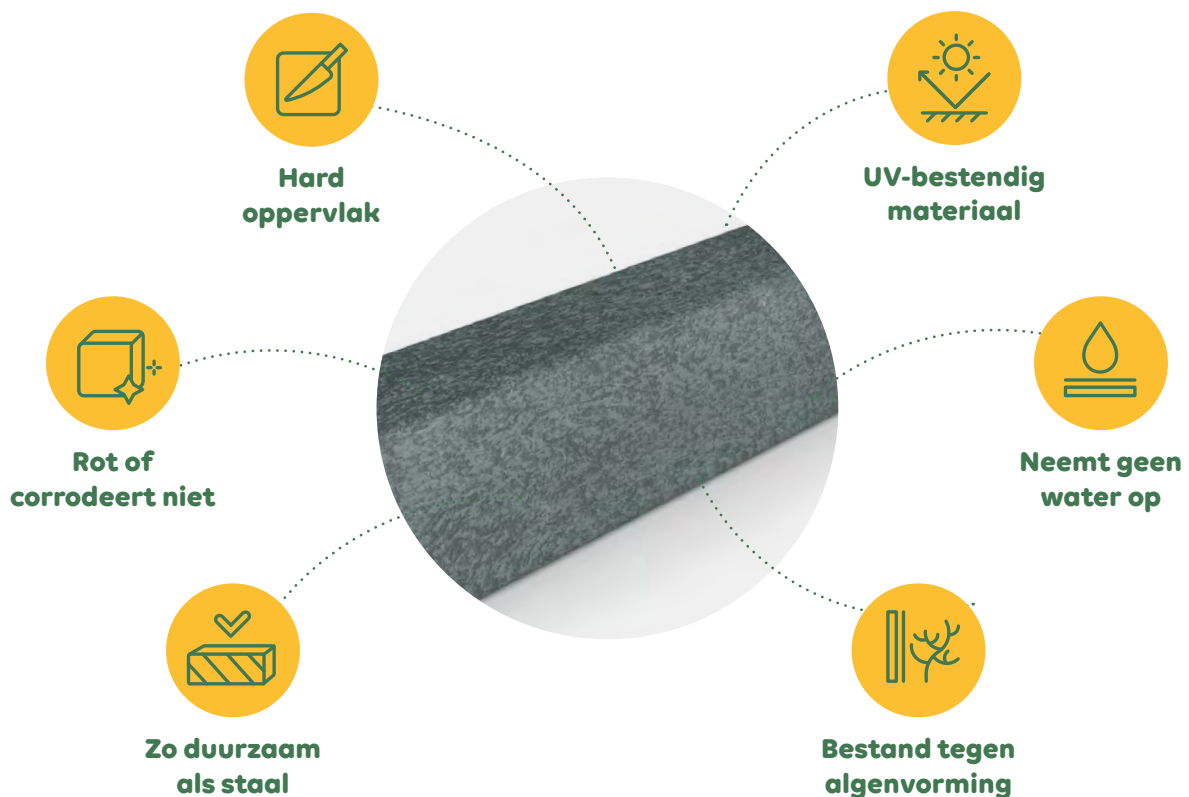

Kwaliteit & garantie

De hoogste kwaliteit van onze producten wordt gegarandeerd door ervaren specialisten en hoogwaardige materialen. Daarom kunnen wij onze klanten een langdurige garantie bieden op een storingsvrij en volledig veilig gebruik van onze speeltoestellen. We bieden ook service na garantie. Bestellingen voor de meeste reserveonderdelen worden binnen 48 uur voltooid.

Gerecyclede palen gemaakt van composiet - een innovatief materiaal gemaakt van gebruikte kleding en folie. Daken, zijpanelen en handmatige elementen zijn gesneden uit HDPE-platen. Deze zijn vervaardigd uit oceaanafval zoals vislijnen en netten. Zowel constructiepalen als de elementen van HDPE eco-panelen kenmerken zich door een hoge weerstand tegen wisselende weersomstandigheden, waardoor ze zeer duurzaam en veilig in gebruik zijn. De gerecycleerde series zijn TÜV-gecertificeerd.

Geselecteerde garantieperiodes:

30 jaar garantie

Structurele sterkte van staal en roestvrij stalen onderdelen.

10 jaar garantie

Constructie-elementen gemaakt van 100% gerecycleerd materiaal.
Structureel falen van polyethyleen met hoge dichtheid en componenten van hagedrukklaminaat.

15 jaar garantie

Structureel falen van staal en roestvast staal, voor dynamische apparatuur; structurele elementen gemaakt van Robinia-hout.

5 jaar garantie

Corrosie van RVS en thermisch verzinkte en gepoedercoate onderdelen; tegen schorskevers en rot bij houten constructie-elementen.

* Meer informatie over andere garantieperiodes voor bepaalde onderdelen is beschikbaar op aanvraag in de garantiekaart of op www.dadiplay.be/garantie.