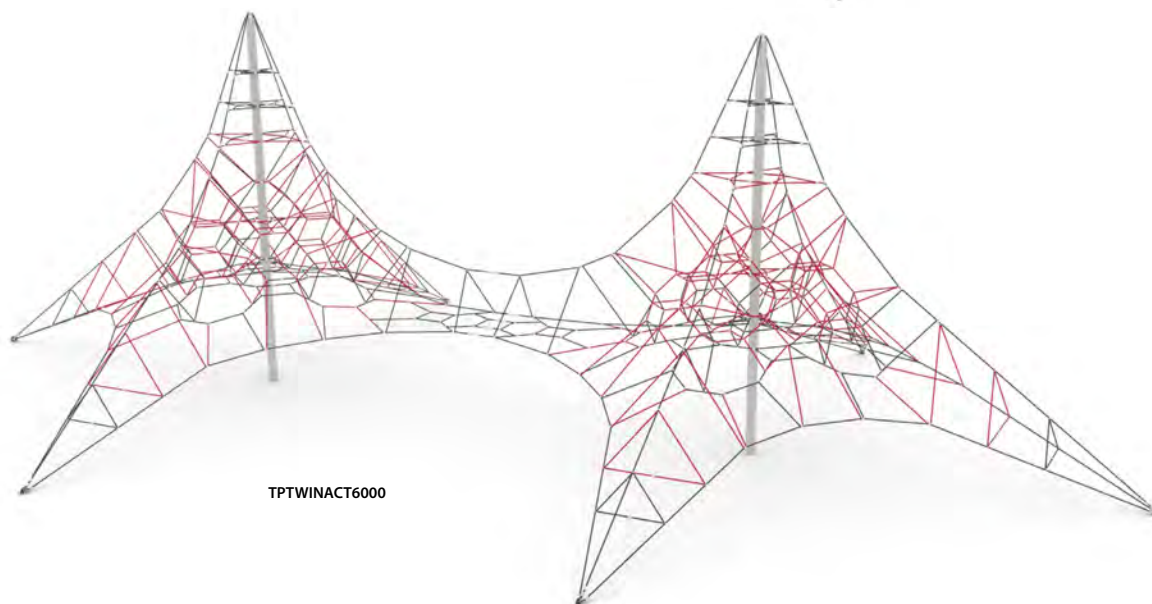

TPTWINACT6000

Product code		Product lengte	Product breedte	Product hoogte	Leeftijd	Aantal gebruikers	Veligheidszone	Valhoogte	Constructie			Touw opties
									staal	inox	hout	
TPTWINACT4000	-	1456 cm	934 cm	390 cm	3+	26	90,6 m²	107 cm	-	●	-	●●●●●●●●●●●●●●●●
TPTWINACT5000	-	1823 cm	1107 cm	500 cm	3+	38	121,3 m²	107 cm	-	●	-	●●●●●●●●●●●●●●●●
TPTWINACT6000	-	2175 cm	1322 cm	570 cm	3+	62	170,4 m²	131 cm	-	●	-	●●●●●●●●●●●●●●●●