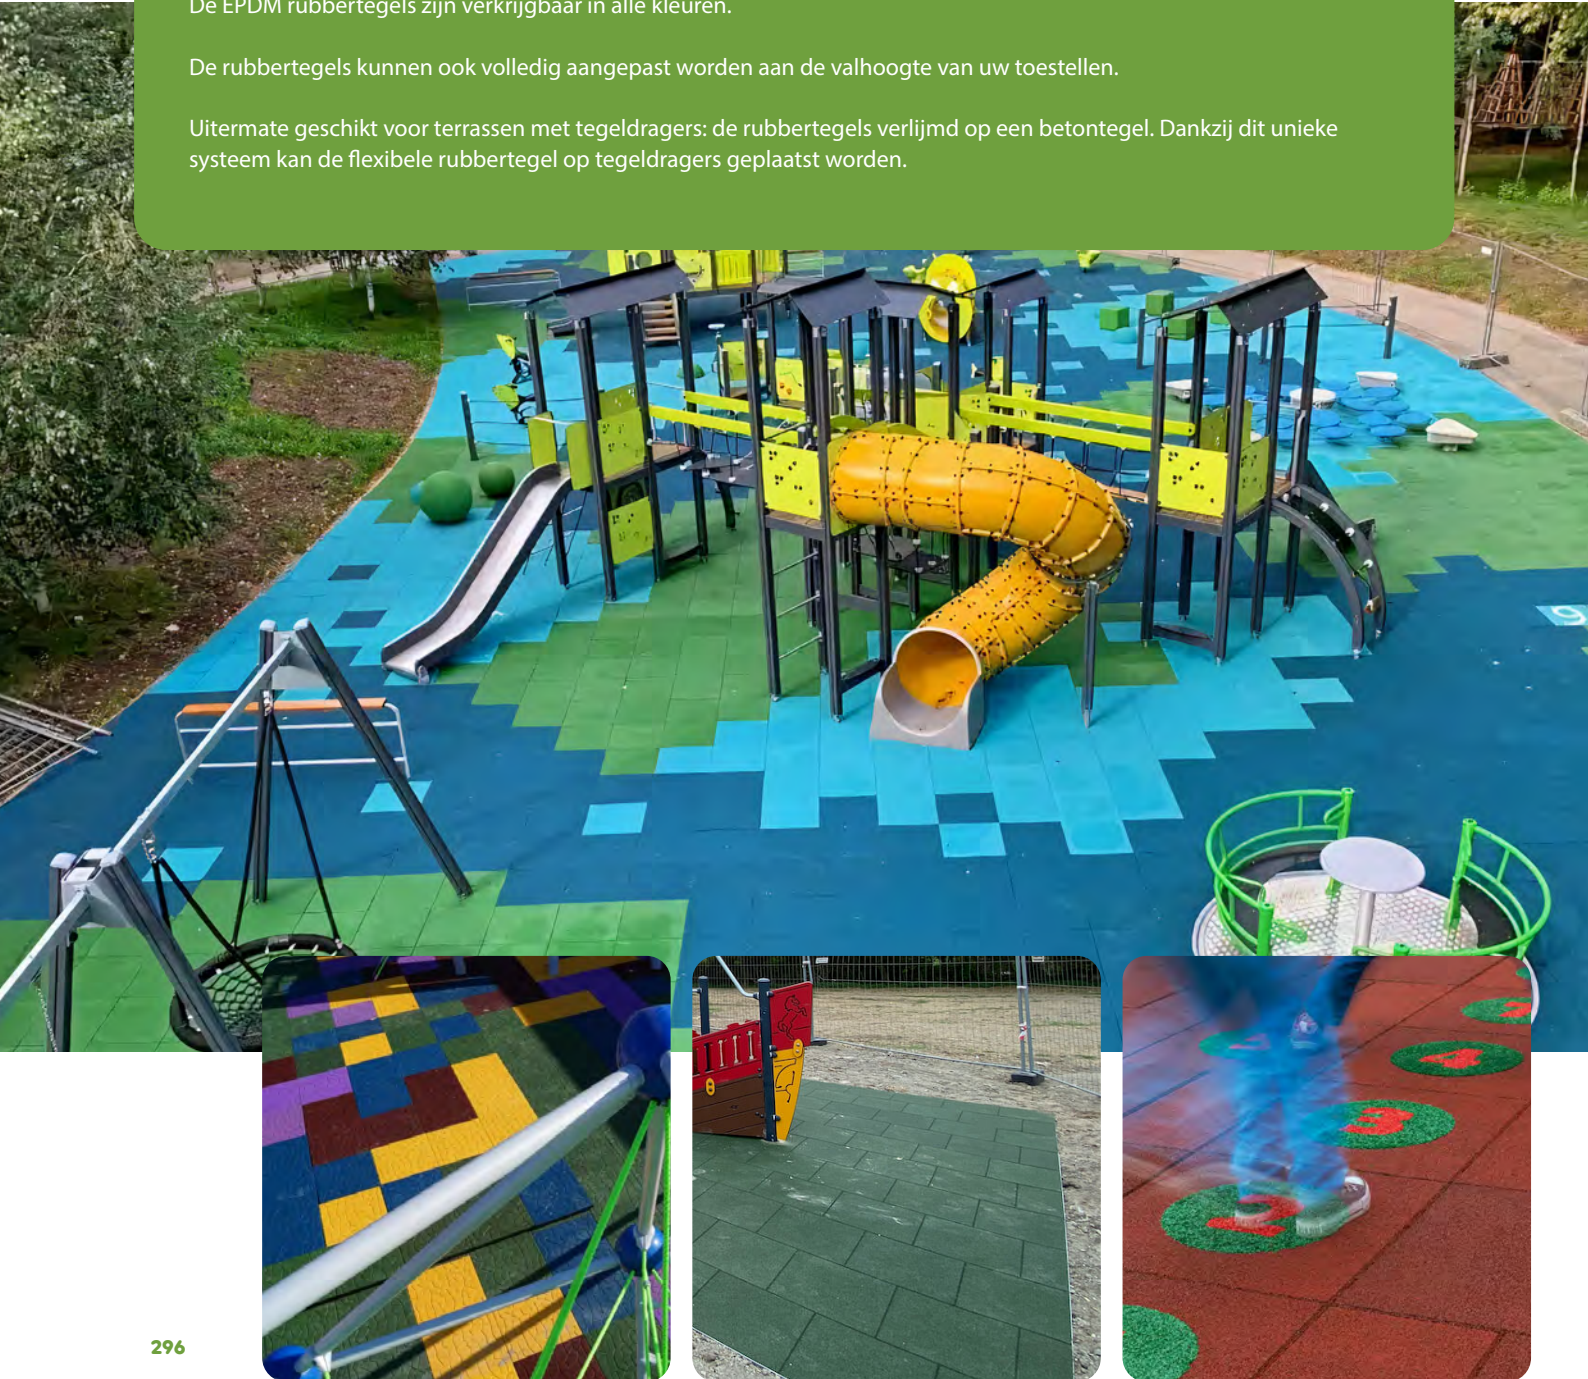

VALDEMPING IN RUBBER

RUBBERTEGELS

Een budgetvriendelijker alternatief voor een gegoten rubbervloer zijn rubbertegels.

Deze zijn zowel verkrijgbaar in gerecycleerd materiaal (SBR tegels) als met een nieuwe EPDM toplaag. Ze zijn ideaal als budgetvriendelijke ondergrond voor speeltuinen, kinderdagverblijven, fitnesscentra, terrassen, ...

De SBR rubbertegels zijn standaard verkrijgbaar in 5 kleuren: zwart, grijs, groen, blauw en rood.

De EPDM rubbertegels zijn verkrijgbaar in alle kleuren.

De rubbertegels kunnen ook volledig aangepast worden aan de valhoogte van uw toestellen.

Uitermate geschikt voor terrassen met tegeldragers: de rubbertegels verlijmd op een betontegel. Dankzij dit unieke systeem kan de flexibele rubbertegel op tegeldragers geplaatst worden.