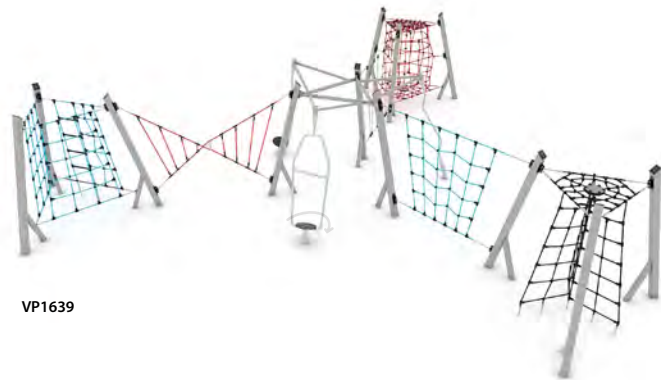

VP1639

Bekijk ook de Robinia serie : p. 222 - 227

Product code	Product lengte	Product breedte	Product hoogte	Leeftijd	Aantal gebruikers	Veiligheidszone	Valhoogte	Constructie			Touw opties
								staal	inox	hout	
VP1639	1109 cm	961 cm	223 cm	4 - 14	49	97,9 m²	200 cm	●	-	-	● ● ● ●
VP1640	914 cm	908 cm	224 cm	4 - 14	44	112,0 m²	200 cm	●	-	-	● ● ● ●

Eigenschappen van de NETTIX serie:

Gegalvaniseerd stalen constructie

RVS elementen

HPL HEXA platformen

Touwen met staalkern

Draai elementen

Duurzame verbindingen

RVS kettingen

Beschermkappen

Kleur en materiaal opties*:

Kleur (touwen):

- L5 - blauw   ● L7 - rood
- L6 - zwart   ● L8 - beige

*Materiaal opties op geselecteerde producten, voor meer informatie bezoek: www.dadiplay.be