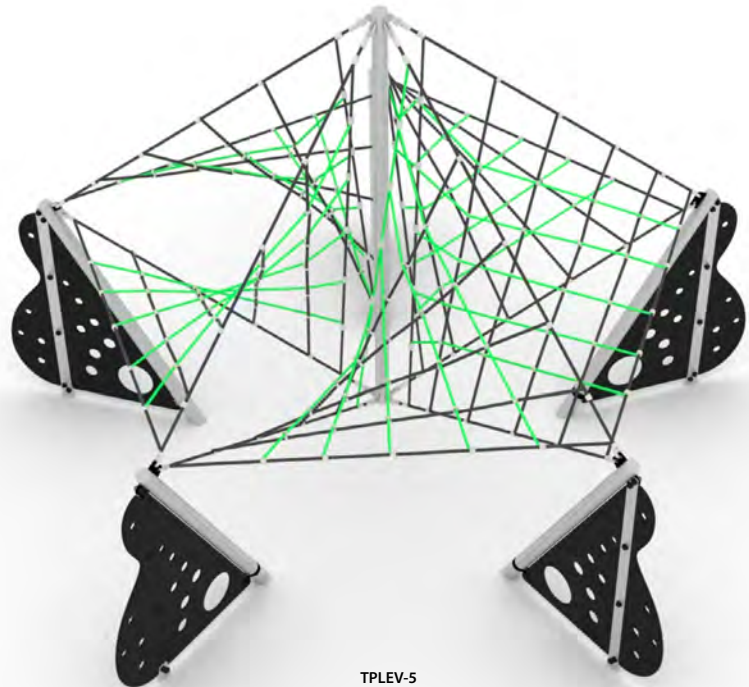

TPLEV-5

Product code		Product lengte	Product breedte	Product hoogte	Leeftijd	Aantal gebruikers	Veligheidszone	Valhoogte	Constructie			Touw opties
									staal	inox	hout	
TPLEV-3	-	- cm	- cm	320 cm	3+	12	29,5 m²	160 cm	-	●	-	●●●●●●●●●●●●●●●●
TPLEV-4	-	- cm	- cm	160 cm	3+	23	29,5 m²	160 cm	-	●	-	●●●●●●●●●●●●●●●●
TPLEV-5	-	- cm	- cm	320 cm	3+	31	55,0 m²	160 cm	-	●	-	●●●●●●●●●●●●●●●●