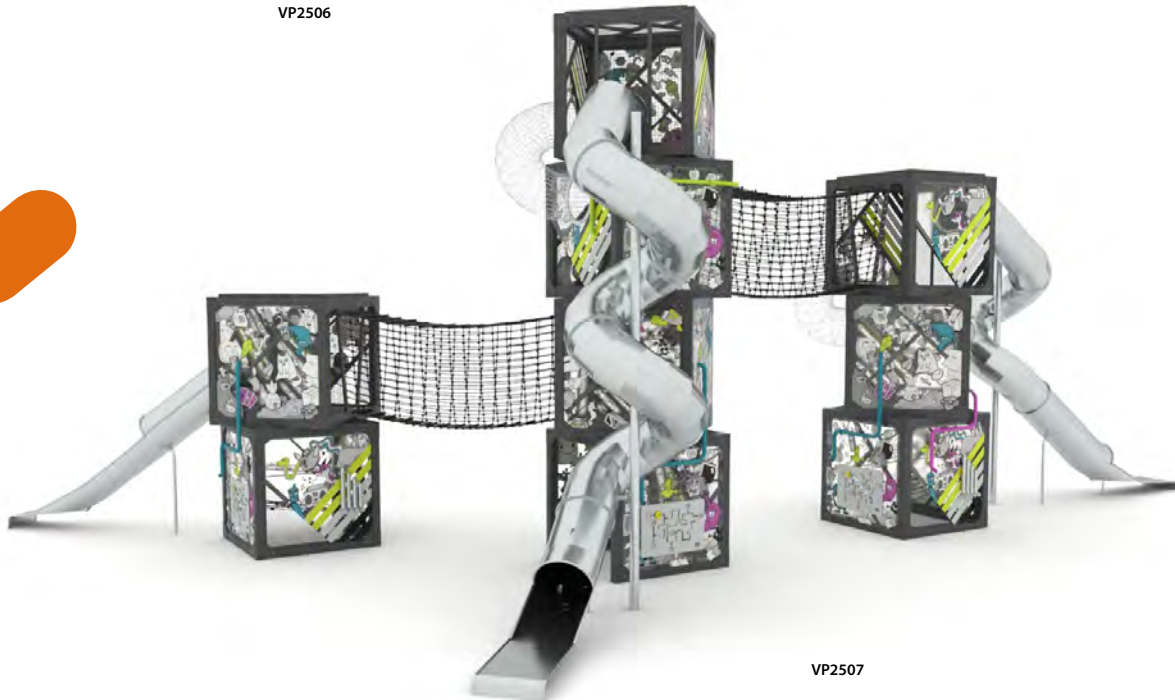

VP2507

Product code	Product lengte	Product breedte	Product hoogte	Leeftijd	Aantal gebruikers	Veiligheidszone	Valhoogte	Buis hoogte	Constructie					
									staal	inox	hout	HDPE	HPL	
VP2506	-	2050 cm	780 cm	665 cm	4 - 14	90	85,6 m²	< 60 cm	560 cm	●	●	-	-	●
VP2507	-	2315 cm	1365 cm	885 cm	4 - 14	135	133,5 m²	99 cm	220, 560, 665 cm	●	●	-	-	●

Eigenschappen van de QUBIX serie:

- Gegalvaniseerd stalen constructie
- HPL HEXA platformen
- HPL panelen
- Polycarbonaat (PC) panelen
- UV geprinte PC panelen
- RVS buis glijbanen
- PE Kunststof buis glijbanen
- Duurzame verbindingen
- Touwen met staalkern
- RVS buis glijbanen

Kleur en materiaal opties*:

- Constructie:
  - Gepoedercoat RAL7016
  - RVS
- Buis glijbanen:
  - RVS
  - PE

*Materiaal opties op geselecteerde producten, voor meer informatie bezoek: www.dadiplay.be