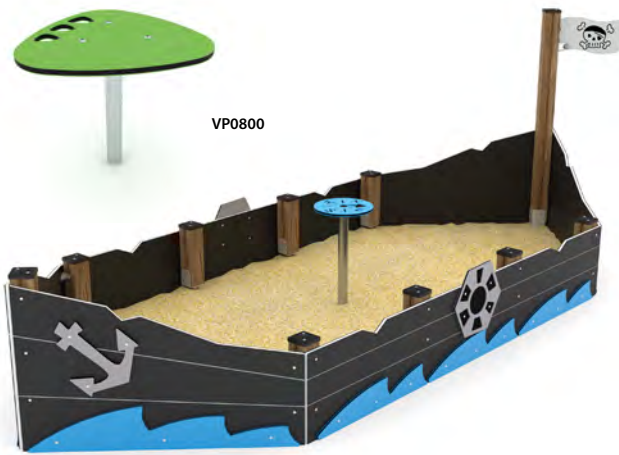

VP0800

VPWD1416