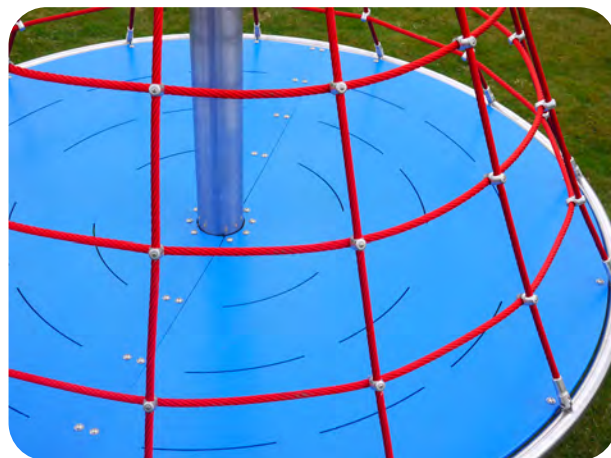

TPCC1800

Product code		Product lengte	Product breedte	Product hoogte	Leeftijd	Aantal gebruikers	Veiligheidszone	Valhoogte	Constructie			Touw opties
									staal	inox	hout	
TPCC1800	-	- cm	- cm	180 cm	3+	5	27,5 m²	110 cm	-	●	-	
TPCC2400	-	- cm	- cm	240 cm	3+	7	29,5 m²	150 cm	-	●	-	
TPCC3000	-	- cm	- cm	300 cm	3+	12	32,5 m²	205 cm	-	●	-	
TPCCDIA	-	- cm	- cm	300 cm	3+	12	51,5 m²	232 cm	-	●	-	
TPCC2400SAFE	-	- cm	- cm	240 cm	3+	7	29,5 m²	150 cm	-	●	-