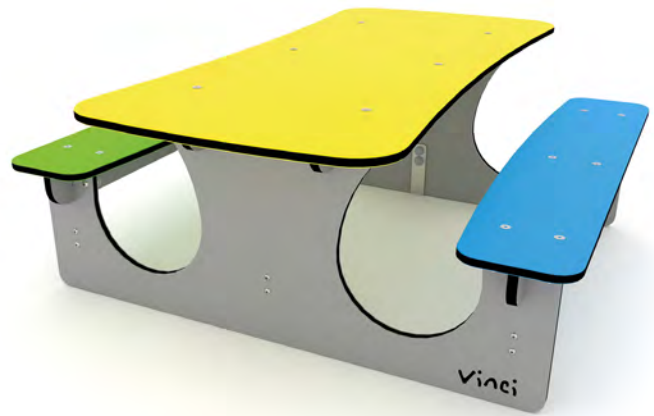

- park -

Straat- en parkmeubilair

De PARK-serie is een noodzakelijke aanvulling op een kindvriendelijke speeltuin of park.

Comfortabele banken en tafels, kleurrijke afvalbakken, informatieborden en hekken - al deze elementen zorgen voor comfortabele ontspanning voor kinderen, hun ouders en verzorgers.

Het moderne en esthetische design van het straatmeubilair gaat harmonieus samen met de speeltoestellen.

VP0913