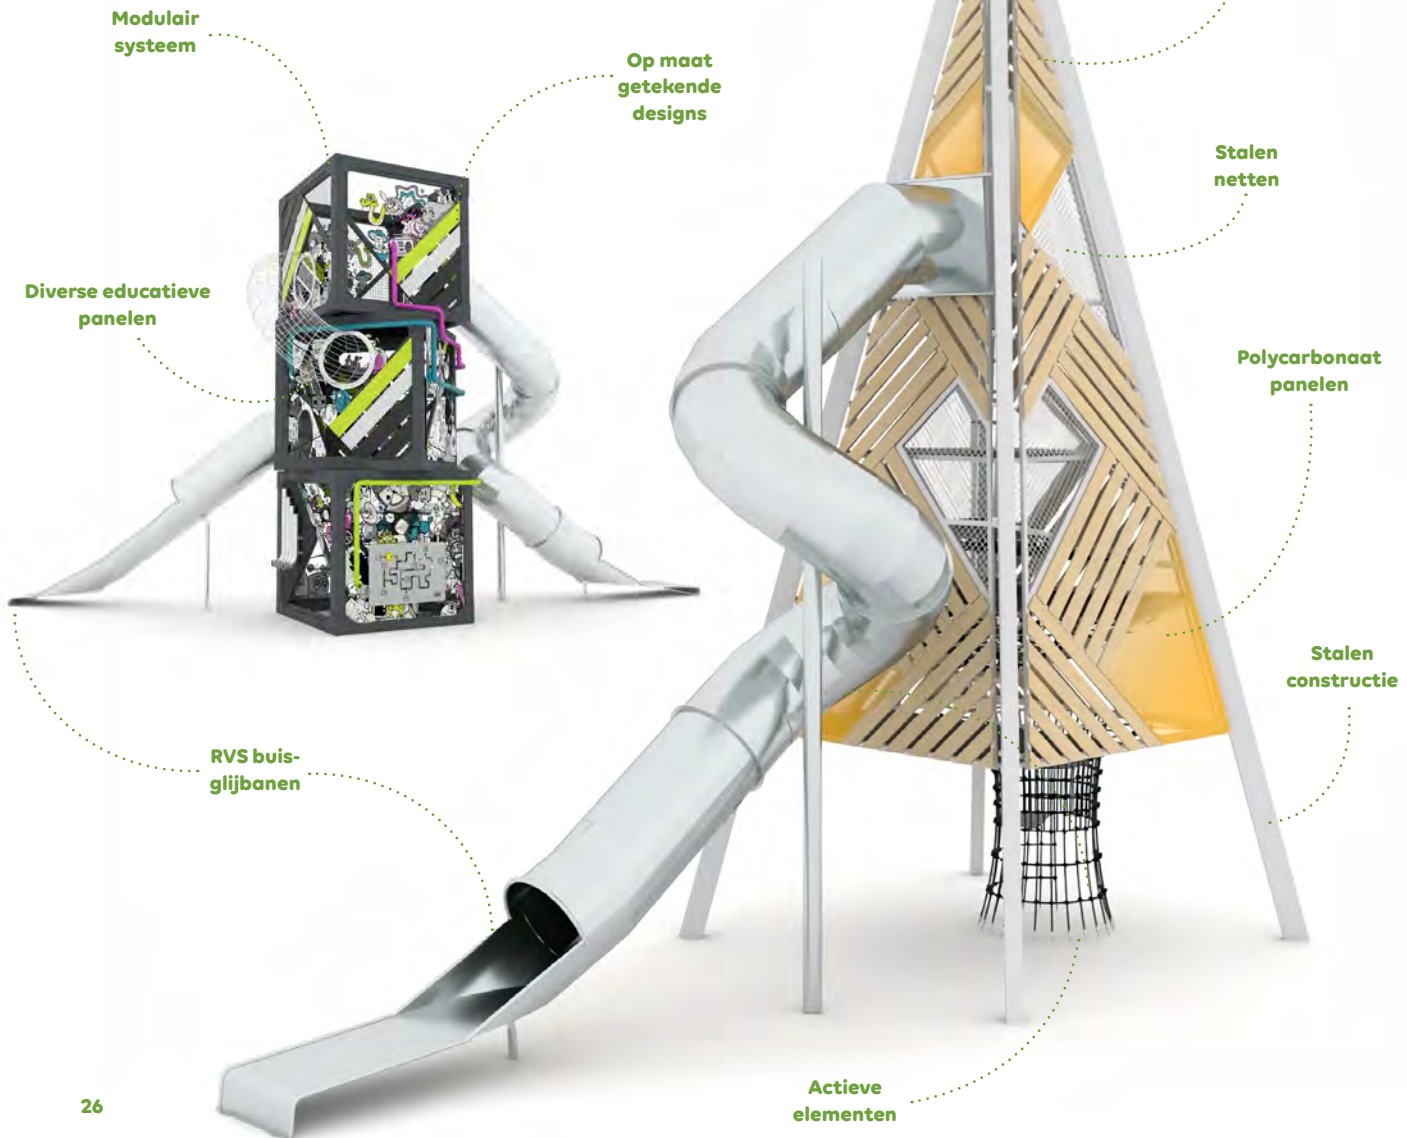

Hoge torens

Castillo 3040-1
9,5m hoge toren

Castillo VP3030-1
6,5m hoge toren

Castillo VP3027-1
5m hoge toren

Kies zoveel je wil!

Het aanbod omvat torensets bestaande uit twee, drie of zelfs zes torens, waardoor het mogelijk is het aanbod aan te passen aan het budget en de beschikbare ruimte. De verbindingselementen met sterke bruggen zijn gemaakt van touwen, diverse bevestigingsmiddelen en roestvrijstalen staven van de hoogste kwaliteit. Ze zorgen voor spanning, uitdaging en tegelijkertijd vergroten ze het plezier.

Hoge kegelvormige en kubusvormige torens die tot aan de hemel reiken, zijn een paradijs voor kinderen. Gemaakt van materialen van de hoogste kwaliteit, met een prachtig design, verrijkt met educatieve elementen en muziekpanelen, evenals roestvrijstalen buisglijbanen. Dankzij het modulaire systeem kunnen ze op zichzelf een volledige speeltuin zijn of het belangrijkste onderdeel ervan zijn. Het zijn echte eyecatchers!

Nieuwe
serie!

**MODULAIR
SISTEEM**

Constructie

De staalconstructie van de torenconstructie is gemaakt van stevige profielen thermisch verzinkt en gepoedercoat staal met UV-bestendige lakken met het QUALICOAT-certificaat verkrijgbaar in een grote verscheidenheid aan kleuren. Onze producten zijn esthetisch aantrekkelijk en met de grootste zorg bereid om aan de hoogste kwaliteitseisen te voldoen.

Open stalen tunnels

Doorgangen gemaakt van dik roestvrij staal draad creëren open spiraalvormige doorgangen die individuele kubussen verbinden. Hierdoor ziet de structuur er lichter uit en kunnen kinderen met spanning spelen.