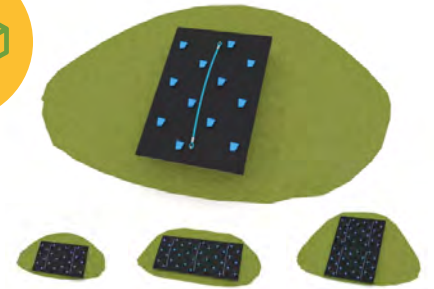

VP0499

Product code	Product lengte	Product breedte	Product hoogte	Leeftijd	Aantal gebruikers	Veiligheidszone	Valhoogte	Platform hoogte	Constructie			Kleur opties	
									staal	inox	hout	HDPE / HPL	touwen
VP0411	250 cm	10 cm	30 cm	3 - 12	5	15,1 m²	< 60 cm	29 cm	●	-	-	-	-
VP0410	230 cm	115 cm	59 cm	3 - 14	5	18,1 m²	< 60 cm	59 cm	●	-	-	-	-
VP0409	210 cm	125 cm	80 cm	3 - 14	9	19,7 m²	80 cm	59, 80 cm	●	-	-	-	-
VP0499	135 cm	185 cm	45 cm	3 - 14	4	19,2 m²	< 60 cm	-	-	-	●	● / -	● ●
VP0404-1	241 cm	88 cm	121 cm	3 - 14	3	19,1 m²	< 60 cm	34 cm	● ●	-	-	-	● ● ● ●
VP0401	176 cm	92 cm	194 cm	3 - 14	8	19,8 m²	180 cm	-	● ●	-	-	-	● ● ● ●
VP0402	256 cm	172 cm	194 cm	3 - 14	13	26,1 m²	180 cm	-	● ●	-	-	-	● ● ● ●
VP0403	350 cm	311 cm	194 cm	3 - 14	8	30,0 m²	180 cm	-	● ●	-	-	-	● ● ● ●
VP0405-1	474 cm	88 cm	195 cm	3 - 14	10	31,8 m²	194 cm	-	● ●	-	-	-	● ● ● ●
VP0406	241 cm	88 cm	195 cm	3 - 14	6	24,2 m²	194 cm	-	● ●	-	-	-	-
VP0407	302 cm	8 cm	165 cm	3 - 14	6	16,6 m²	150 cm	-	● ●	-	-	-	-
VP0408	169 cm	60 cm	135 cm	3 - 14	6	14,9 m²	120 cm	-	● ●	-	-	-	-