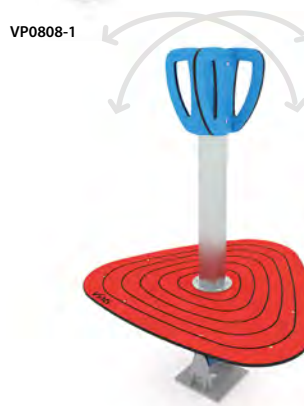

VP0685

Product code		Product lengte	Product breedte	Product hoogte	Leeftijd	Aantal gebruikers	Veiligheidszone	Valhoogte	Constructie			Panelen		
									staal	inox	hout	HDPE	HPL	
VP0122	●	144 cm	77 cm	97 cm	1 - 12	4	13,2 m²	< 60 cm	●	●	-	●	●	●
VP0120	●	76 cm	15 cm	97 cm	1 - 12	2	9,9 m²	< 60 cm	●	●	-	●	●	●
VP0121	●	80 cm	77 cm	97 cm	1 - 12	3	11,6 m²	< 60 cm	●	●	-	●	●	●
VP0806-1	●	90 cm	15 cm	165 cm	3 - 12	2	10,3 m²	< 60 cm	●	-	-	●	●	●
VP0808-1	●	35 cm	17 cm	100 cm	3 - 12	2	8,7 m²	< 60 cm	-	●	-	●	●	●
VP0804	●	120 cm	17 cm	130 cm	3 - 12	2	11,4 m²	< 60 cm	●	-	-	●	●	●
VP0685	-	84 cm	79 cm	123 cm	3 - 12	2	11,5 m²	< 60 cm	-	●	-	●	●	●
VP0809	-	81 cm	81 cm	300 cm	3 - 12	4	11,7 m²	< 60 cm	●	-	-	-	-	-