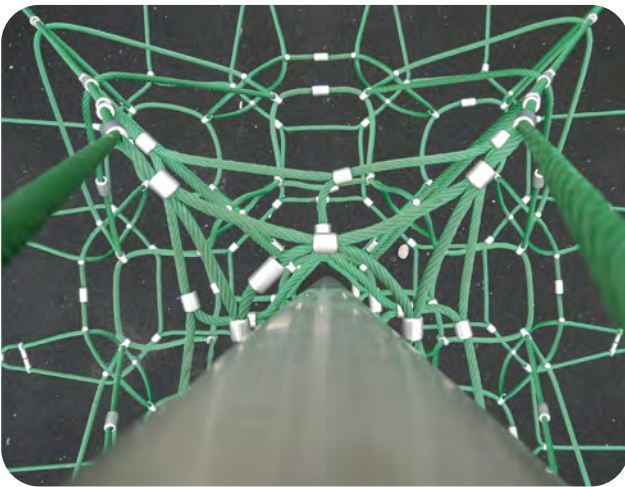

Product code	Product lengte	Product breedte	Product hoogte	Leeftijd	Aantal gebruikers	Veiligheidszone	Valhoogte	Constructie			Touw opties	
								staal	inox	hout		
TPACT8000	-	1228 cm	1228 cm	750 cm	3+	54	139 m²	160 cm	-	●	-	●●●●●●●●●●