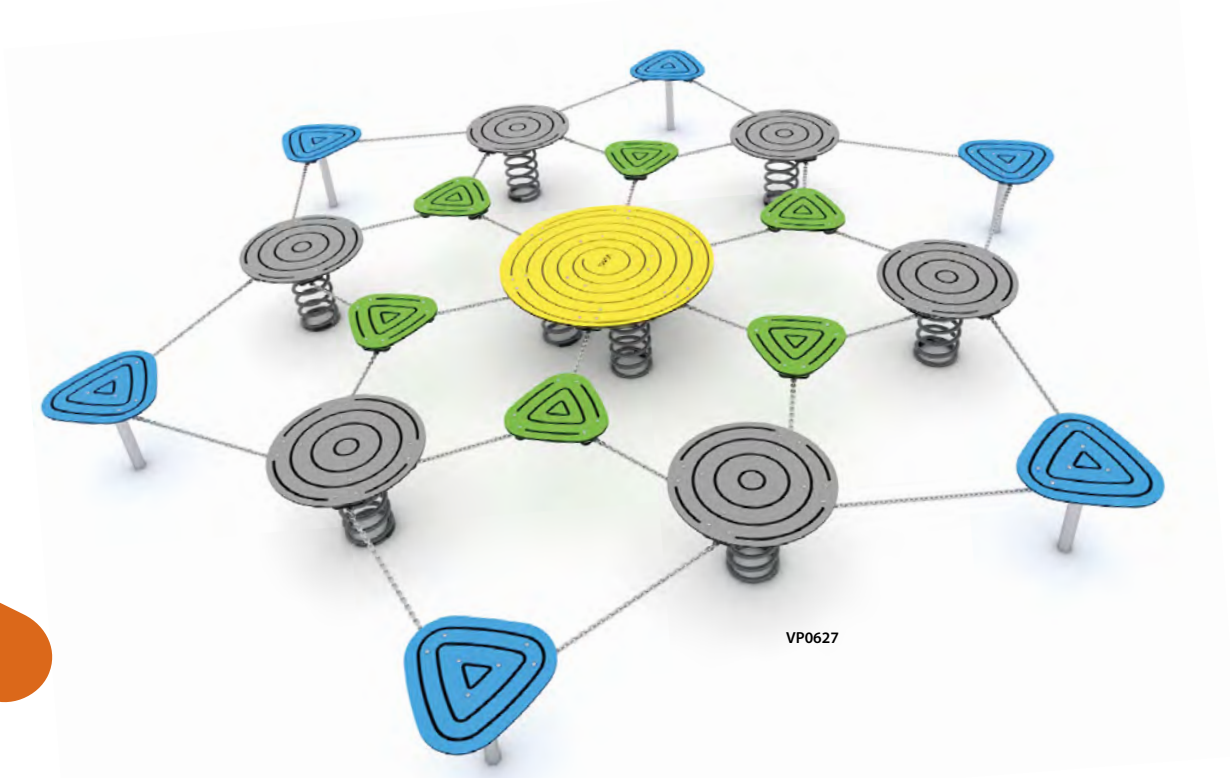

VP0627

Product code		Product lengte	Product breedte	Product hoogte	Leeftijd	Aantal gebruikers	Veiligheidszone	Valhoogte	Panelen	
									HDPE	HPL
VP0627	-	493 cm	431 cm	46 cm	3 - 12	23	45,4 m²	< 60 cm		-