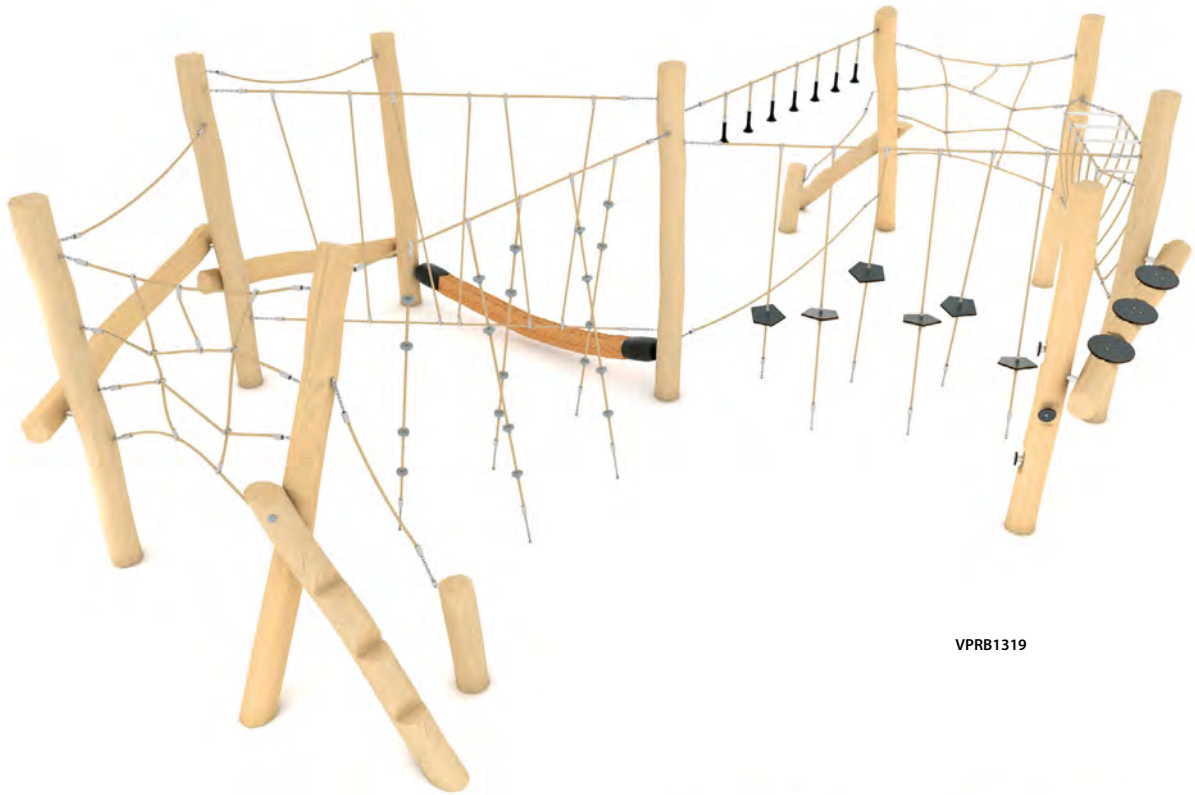

VPRB1319

Product code		Product lengte	Product breedte	Product hoogte	Leeftijd	Aantal gebruikers	Veiligheidszone	Valhoogte
VPRB1319	-	780 cm	690 cm	240 cm	3+	49	75,4 m²	200 cm
VPRB1310	-	281 cm	232 cm	200 cm	4+	11	33,2 m²	200 cm
VPRB1312	-	444 cm	441 cm	240 cm	5+	22	53,5 m²	240 cm