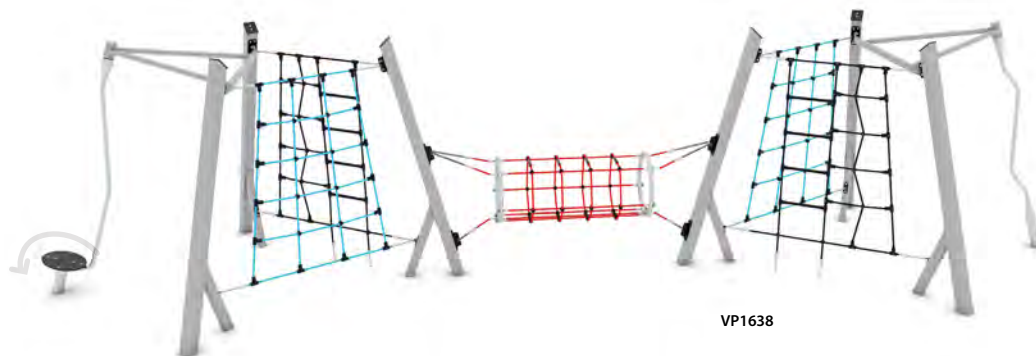

nettix'

Touwen, ladders en spinners

De NETTIX-serie omvat moderne speeltoestellen in de vorm van ladders en touwkruisingen, die een combinatie vormen van zorgeloos plezier en effectieve fitnessstraining.

Touwklimmen stimuleert het evenwichtsgevoel, versterkt de spieren en verbetert de behendigheid van het kind. Het moedigt kinderen ook aan om in competitie te gaan met elkaar.

Deze serie is een creatief avontuur tussen touwen, waarbij de grenzen alleen worden bepaald door de verbeelding van de kinderen.

VP1638

Product code		Product lengte	Product breedte	Product hoogte	Leeftijd	Aantal gebruikers	Veiligheidszone	Valhoogte	Constructie			Touw opties
									staal	inox	hout	
VP1632	-	365 cm	260 cm	225 cm	4 - 14	7	26,3 m²	200 cm	●	-	-	● ● ● ●
VP1638	-	925 cm	260 cm	225 cm	4 - 14	15	51,3 m²	200 cm	●	-	-	● ● ● ●
VP1601	-	336 cm	44 cm	223 cm	4 - 14	10	19,9 m²	120 cm	●	-	-	● ● ● ●
VP1602	-	336 cm	72 cm	223 cm	4 - 14	5	21,8 m²	100 cm	●	-	-	● ● ● ●
VP1603	-	336 cm	60 cm	223 cm	4 - 14	1	21,0 m²	115 cm	●	-	-	● ● ● ●
VP1604	-	336 cm	43 cm	223 cm	4 - 14	4	19,9 m²	120 cm	●	-	-	● ● ● ●