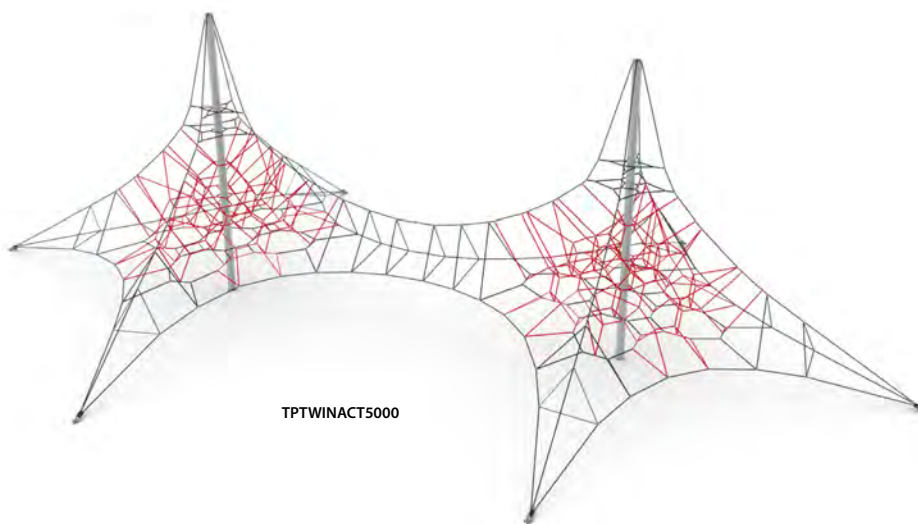

TPTWINACT5000