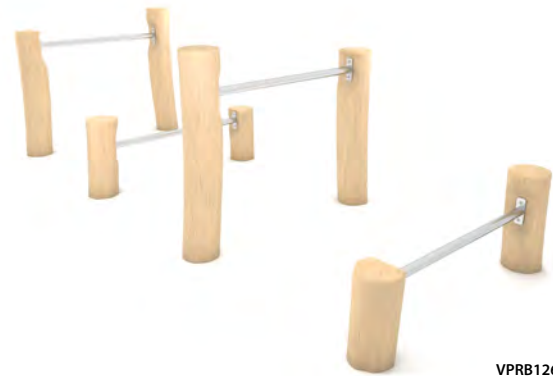

VPRB1257

VPRB1260

Product code		Product lengte	Product breedte	Product hoogte	Leeftijd	Aantal gebruikers	Veiligheidszone	Valhoogte
VPRB1251	-	20 cm	20 cm	30 cm	1+	1	8,3 m ²	< 60 cm
VPRB1252	-	100 cm	50 cm	35 cm	1+	2	12,1 m ²	< 60 cm
VPRB1253	-	200 cm	30 cm	50 cm	3+	3	14,6 m ²	< 60 cm
VPRB1259	-	180 cm	65 cm	30 cm	3+	5	15,0 m ²	< 60 cm
VPRB1254	-	400 cm	20 cm	50 cm	3+	7	21,1 m ²	< 60 cm
VPRB1258	-	274 cm	19 cm	40 cm	3+	6	17,3 m ²	< 60 cm
VPRB1255	-	300 cm	20 cm	50 cm	3+	6	18,5 m ²	< 60 cm
VPRB1256	-	500 cm	170 cm	59 cm	3+	11	25,7 m ²	< 60 cm
VPRB1257	-	630 cm	290 cm	59 cm	3+	16	34,5 m ²	< 60 cm
VPRB1260	-	250 cm	140 cm	130 cm	3+	4	20,7 m ²	< 60 cm

VPRB1264

VPRB1265

VPRB1266

VPRB1267

VPRB1263

Product code		Product lengte	Product breedte	Product hoogte	Leeftijd	Aantal gebruikers	Veiligheidszone	Valhoogte
VPRB1264	-	190 cm	89 cm	155 cm	3+	4	15,6 m ²	126 cm
VPRB1265	-	261 cm	159 cm	155 cm	3+	6	17,8 m ²	126 cm
VPRB1266	-	169 cm	75 cm	138 cm	3+	6	16,5 m ²	120 cm
VPRB1267	-	180 cm	100 cm	200 cm	4+	6	22,1 m ²	190 cm
VPRB1263	-	319 cm	118 cm	95 cm	3+	12	23,9 m ²	80 cm