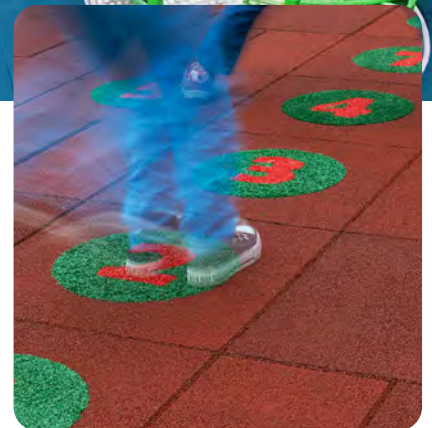

Uitermate geschikt voor terrassen met tegeldragers: de rubbertegels verlijmd op een betontegel. Dankzij dit unieke systeem kan de flexibele rubbertegel op tegeldragers geplaatst worden.

RUBBERTEGELS

SBR TEGEL