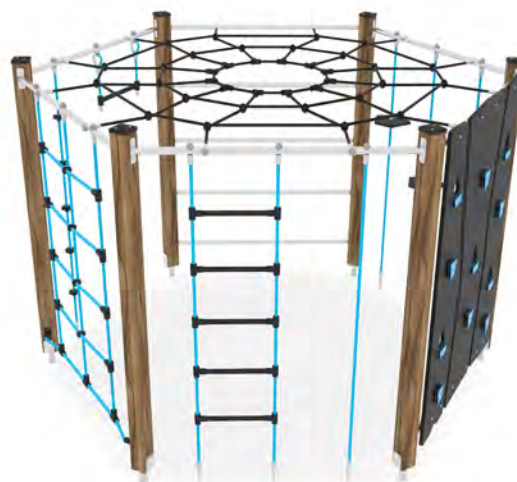

climbo

Klimmen, kruipen en optrekken

De CLIMBOO-serie bestaat uit toestellen die de conditie en coördinatie van oudere kinderen ontwikkelen, waardoor ze meer vertrouwen krijgen in hun eigen kunnen.

Verschillende klimladders en -wanden met een verschillende moeilijkheidsgraad versterken de spieren en leren het kind zich te concentreren en het evenwicht te bewaren.

Deze serie is de perfecte plek om competitieve games te organiseren waar spannende fysieke uitdagingen gepaard gaan met maximale veiligheid.

VPWD1420

Product code	Product lengte	Product breedte	Product hoogte	Leeftijd	Aantal gebruikers	Veiligheidszone	Valhoogte	Platform hoogte	Constructie			Kleur opties		
									staal	inox	hout	HDPE / HPL	touwen	
VPWD1420	290 cm	255 cm	200 cm	3 - 14	18	31,8 m²	190 cm	-	-	-	●	●/●	● ● ● ●	● ● ● ●
VPWD1464	158 cm	10 cm	46 cm	7 - 16	4	12,2 m²	< 60 cm	-	-	-	●	-	-	-
VPWD1428	208 cm	10 cm	131 cm	3 - 14	4	13,8 m²	122 cm	-	-	-	●	-	-	-
VPWD1426	220 cm	87 cm	170 cm	3 - 14	4	18,2 m²	99 cm	-	-	-	●	-	-	-
VPWD1417	162 cm	91 cm	230 cm	3 - 14	9	22,1 m²	220 cm	-	-	-	●	●/●	● ● ● ●	● ● ● ●
VPWD1419	310 cm	306 cm	230 cm	3 - 14	11	31,2 m²	220 cm	-	-	-	●	●/●	● ● ● ●	● ● ● ●
VPWD1466	232 cm	158 cm	200 cm	7 - 16	19	25,3 m²	190 cm	-	-	-	●	-	-	-