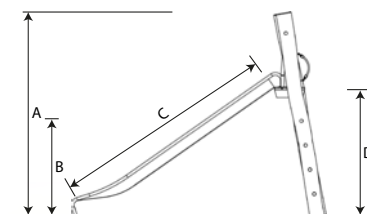

VPRB1291

VPRB1295

Product code		Product lengte	Product breedte	Product hoogte (A)	Leeftijd	Aantal gebruikers	Veiligheidszone	Valhoogte	Glijbaan hoogte (B)	Glijbaan lengte (C)	Platform hoogte (D)
VPRB1290	-	145 cm	105 cm	150 cm	2+	4	15,6 m ²	< 60 cm	59 cm	94 cm	59 cm
VPRB1291	-	201 cm	102 cm	180 cm	2+	4	17,1 m ²	90 cm	90 cm	153 cm	90 cm
VPRB1292	-	250 cm	102 cm	208 cm	3+	4	18,6 m ²	120 cm	120 cm	214 cm	120 cm
VPRB1293	-	298 cm	102 cm	238 cm	3+	4	19,8 m ²	150 cm	150 cm	266 cm	150 cm
VPRB1294	-	346 cm	102 cm	267 cm	3+	5	23,4 m ²	180 cm	180 cm	319 cm	180 cm
VPRB1295	-	190 cm	102 cm	178 cm	3+	2	16,9 m ²	< 60 cm	90 cm	153 cm	25 cm
VPRB1296	-	233 cm	102 cm	208 cm	3+	2	17,8 m ²	< 60 cm	120 cm	214 cm	25 cm
VPRB1297	-	276 cm	102 cm	238 cm	3+	2	18,9 m ²	< 60 cm	150 cm	266 cm	25 cm
VPRB1298	-	319 cm	102 cm	268 cm	3+	2	19,9 m ²	< 60 cm	180 cm	319 cm	25 cm
VPRB1299	-	361 cm	102 cm	298 cm	3+	2	21,2 m ²	< 60 cm	210 cm	372 cm	25 cm