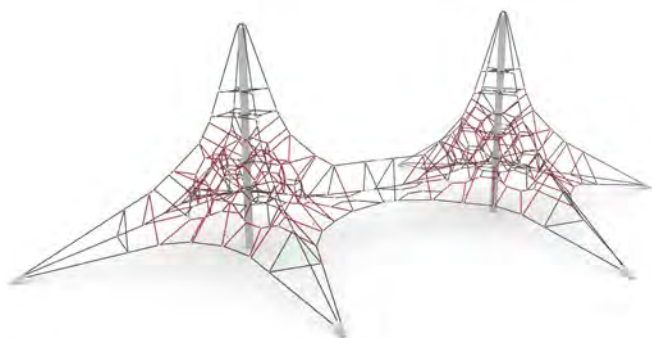

TPTWINACT4000