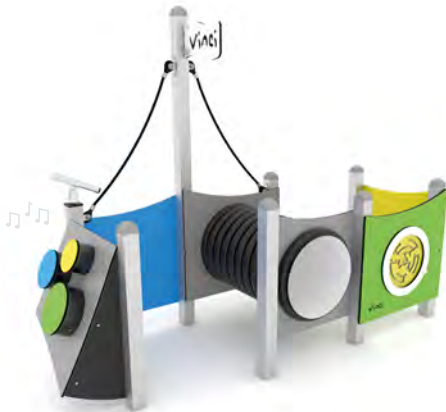

VP1722

Product code		Product lengte	Product breedte	Product hoogte	Leeftijd	Aantal gebruikers	Veiligheidszone	Valhoogte	Constructie			Panelen	
									staal	inox	hout	HDPE	HPL
VP1760	●	81 cm	14 cm	134 cm	1 - 8	2	10,0 m²	< 60 cm	●	●	-	● ● ● ● ● ●	-
VP1761	●	81 cm	15 cm	134 cm	1 - 8	1	10,1 m²	< 60 cm	●	●	-	● ● ● ● ● ●	-
VP1762	●	81 cm	12 cm	134 cm	1 - 8	1	10,0 m²	< 60 cm	●	●	-	● ● ● ● ● ●	-
VP1763	●	91 cm	22 cm	143 cm	1 - 8	2	10,5 m²	< 60 cm	●	●	-	● ● ● ● ● ●	-
VP1770	●	81 cm	38 cm	134 cm	1 - 8	1	10,9 m²	< 60 cm	●	●	-	● ● ● ● ● ●	-
VP1771	●	130 cm	17 cm	116 cm	1 - 8	2	11,7 m²	< 60 cm	●	●	-	● ● ● ● ● ●	-
VP1772	●	137 cm	77 cm	206 cm	1 - 8	5	12,5 m²	< 60 cm	●	●	-	● ● ● ● ● ●	-
VP1720	●	240 cm	77 cm	206 cm	1 - 8	7	16,2 m²	67 cm	●	●	-	● ● ● ● ● ●	-
VP1721	●	349 cm	166 cm	206 cm	1 - 8	10	21,6 m²	80 cm	●	●	-	● ● ● ● ● ●	-
VP1722	●	263 cm	112 cm	206 cm	1 - 8	6	20,2 m²	< 60 cm	●	●	-	● ● ● ● ● ●	-