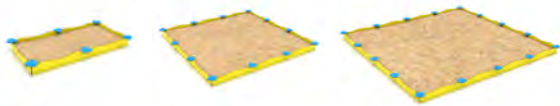

Meer configuraties
beschikbaar op www.dadiplay.be

Meer configuraties
beschikbaar op www.dadiplay.be