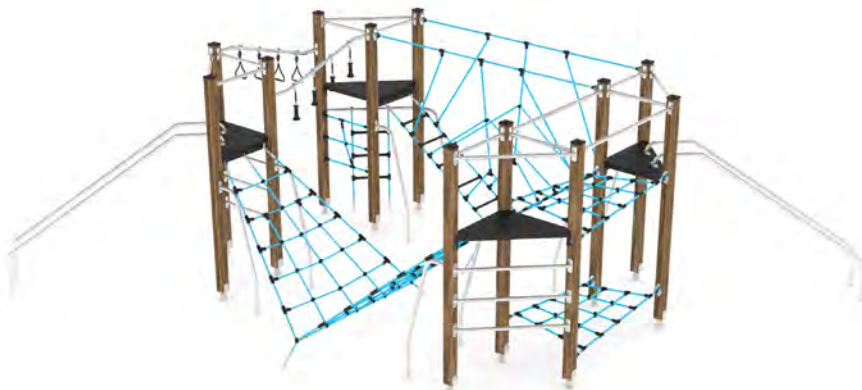

VPWD1453

Product code	Product lengte	Product breedte	Product hoogte	Leeftijd	Aantal gebruikers	Veiligheidszone	Valhoogte	Glijbaan hoogte	Platform hoogte	Constructie		Paneel varianten		
										staal	inox	hout	HDPE	HPL
VPWD1439	-	306 cm	230 cm	230 cm	3 - 14	17	29,9 m²	220 cm	-	120, 150 cm	-	-	●	● ● ● ● ●
VPWD1452	-	528 cm	428 cm	260 cm	7 - 16	31	47,8 m²	250 cm	-	150, 180 cm	-	-	●	● ● ● ● ●
VPWD1453	-	686 cm	547 cm	230 cm	4 - 16	36	54,8 m²	200 cm	-	150 cm	-	-	●	● ● ● ● ●
VPWD1451	-	427 cm	206 cm	260 cm	7 - 16	14	33,2 m²	250 cm	-	150, 180 cm	-	-	●	● ● ● ● ●