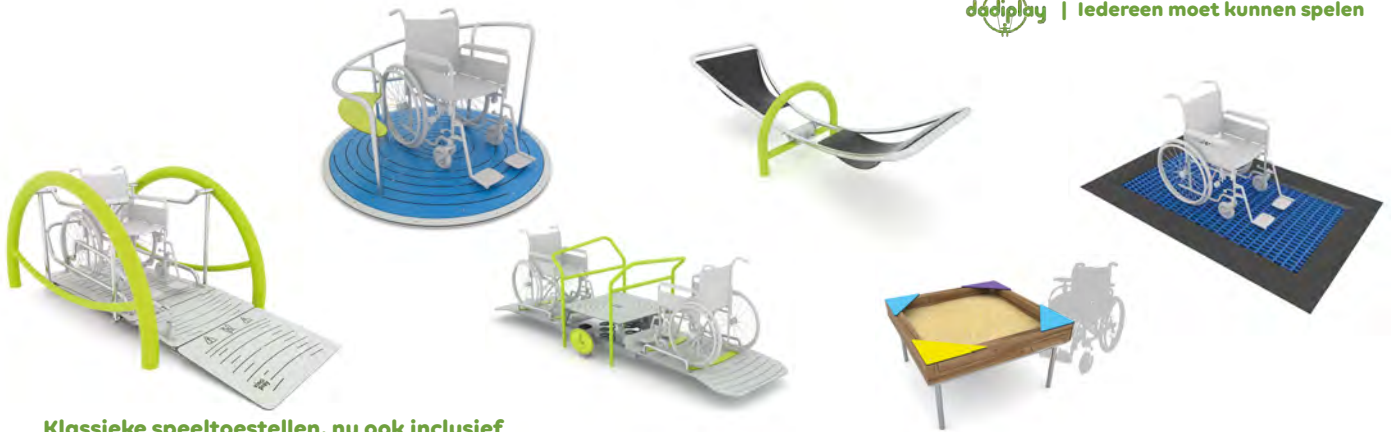

Rolstoeltoegankelijke multi-combinaties

De rolstoeltoegankelijke multi-combinaties combineren een rolstoel-toegankelijke combinatie met een gewone speelcombinatie. Zo is er één groot toestel dat geschikt is voor alle kinderen.

Inclusief ontwerp

Bij het ontwerp van een speeltuin die inclusief is, staan we graag bij met advies en begeleiding. We zorgen voor een perfecte verhouding in de speeltuin.

Het is bijvoorbeeld niet nodig om alle toestellen inclusief te voorzien.

Vaak hebben onze speelcombinaties heel wat elementen op de begane grond, waardoor ze deels inclusief zijn en toegankelijk voor kinderen in een rolstoel of met een fysieke beperking.

Het is ook mogelijk om een bestaande speeltuin meer inclusief te maken.

Dat kan aan de hand van onze kleinere speeltoestellen die volledig gericht zijn op inclusief spelen.

Klassieke speeltoestellen, nu ook inclusief

Bij inclusieve speeltuinen denken we niet alleen aan speelcombinaties die inclusief gemaakt worden, maar ook aan de al bestaande klassiekers. We denken dan aan schommels, draaimolens of carrouzels, schommels, wipwappen, trampolines en nog zoveel meer. Voor al deze klassiekers hebben we ook een inclusieve variant in het assortiment. Zo zorgen we ervoor dat zelfs de kleinste speeltoestellen al een groot verschil maken. De ontwerpen zijn uniek en echte eyecatchers, onmogelijk om te weerstaan!