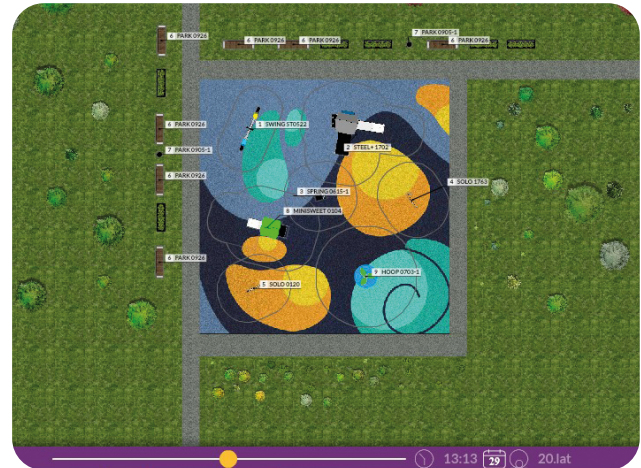

Ontwerp in 2D & 3D

Indien gewenst kunnen we de speeltoestellen in 2D en 3D intekenen.

We houden rekening met de veiligheidszones van de toestellen en we kunnen ook eventuele valondergronden toevoegen.

Zo heeft u een goed idee van hoe uw toekomstige speeltuin er zal gaan uitzien!

We kunnen ook intekenen op 2D op Google Maps. Zo heeft u nog een beter zicht op de inplanting van de toestellen in een bestaande zone.

Keuze speeltoestellen

Alle speeltoestellen uit ons gamma kunnen ingetekend worden.