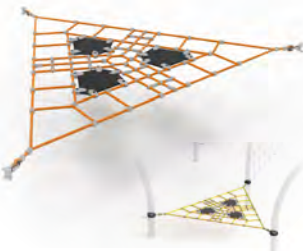

Nieuw!

Product code		Product lengte	Product breedte	Product hoogte	Leeftijd	Aantal gebruikers	Veiligheidszone	Valhoogte	Constructie			Touw opties
									staal	inox	hout	
TP21-002010	-	163 cm	45 cm	40 cm	5+	2	16,0 m²	40 cm	●	-	-	
TP21-001901	-	346 cm	45 cm	50 cm	5+	4	22,3 m²	50 cm	●	-	-	
TP21-001001	-	405 cm	60 cm	120 cm	5+	4	25,4 m²	60 cm	●	-	-	
TP21-001101	-	405 cm	60 cm	120 cm	5+	7	25,4 m²	60 cm	●	-	-	
TP21-000901	-	405 cm	60 cm	120 cm	5+	3	25,4 m²	60 cm	●	-	-	
TP21-171001	-	405 cm	60 cm	120 cm	5+	2	25,6 m²	60 cm	●	-	-	
TP21-001401	-	224 cm	70 cm	120 cm	5+	3	19,4 m²	240 cm	●	-	-	
TP21-000801	-	304 cm	85 cm	120 cm	5+	5	23,3 m²	108 cm	●	-	-	
TP21-001201	-	325 cm	160 cm	120 cm	5+	3	20,8 m²	60 cm	●	-	-	
TP21-161001	-	254 cm	222 cm	288 cm	5+	1	26,3 m²	185 cm	●	-	-	
TP21-000601	-	495 cm	81 cm	290 cm	5+	4	30,3 m²	200 cm	●	-	-	
TP21-000501	-	495 cm	13 cm	290 cm	5+	3	25,6 m²	60 cm	●	-	-	
TP21-000701	-	495 cm	50 cm	292 cm	5+	4	27,7 m²	60 cm	●	-	-	
TP21-181001	-	235 cm	185 cm	60 cm	5+	3	18,5 m²	60 cm	●	-	-	
TP21-001301	-	360 cm	19 cm	237 cm	5+	4	28,7 m²	240 cm	●	-	-	
TP21-010001	-	699 cm	650 cm	298 cm	5+	15	71,0 m²	200 cm	●	-	-