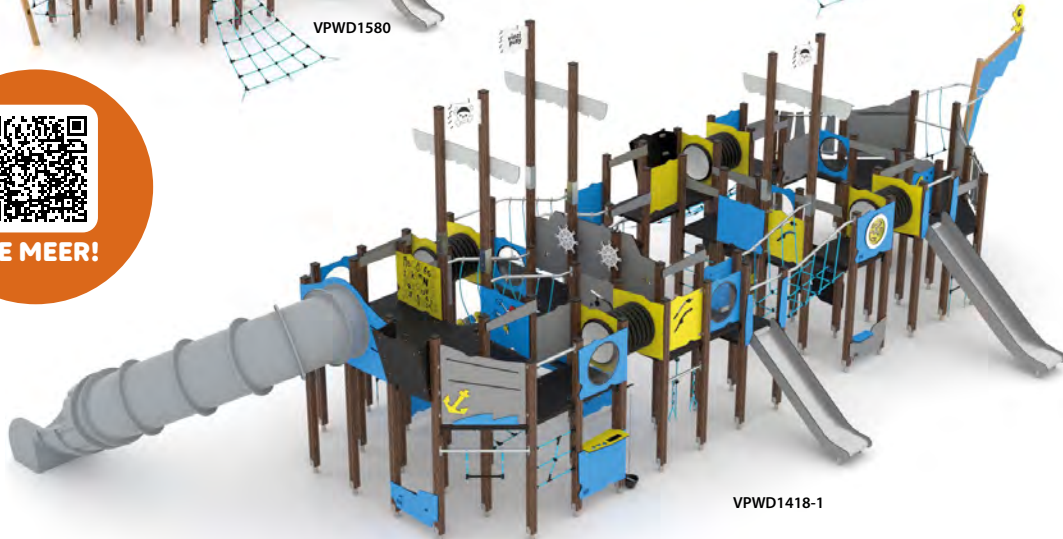

VPWD1415

VPWD1414

VPWD1433

VPWD1580

VPWD1581

ZIE MEER!

VPWD1418-1

Product code		Product lengte	Product breedte	Product hoogte	Leeftijd	Aantal gebruikers	Veiligheidszone	Valhoogte	Glijbaan hoogte	Platform hoogte	Constructie	Paneel varianten				
											staal	inox	hout	HDPE	HPL	
VPWD1433	●	300 cm	275 cm	250 cm	1 - 8	14	24,7 m ²	<60 cm	59 cm	35, 59 cm	-	-	●	●	●	●
VPWD1414	●	395 cm	330 cm	260 cm	3 - 14	21	31,1 m ²	90 cm	90 cm	90 cm	-	-	●	●	●	●
VPWD1415	●	615 cm	395 cm	290 cm	3 - 14	34	47,7 m ²	120 cm	90, 120 cm	90, 120 cm	-	-	●	●	●	●
VPWD1580	●	1285 cm	740 cm	490 cm	3 - 14	82	98,3 m ²	180 cm	120, 150, 180 cm	120, 150, 180 cm	-	-	●	●	●	●
VPWD1581	●	1100 cm	525 cm	485 cm	3 - 14	52	74,6 m ²	150 cm	90, 150 cm	35, 90, 120, 150 cm	-	-	●	●	●	●
VPWD1418-1	●	1575 cm	805 cm	490 cm	3 - 14	120	134,5 m ²	180 cm	120, 150, 180* cm	120, 150, 180 cm	-	-	●	●	●	●