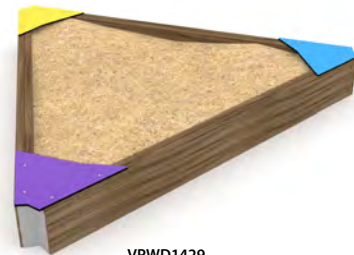

MODULAIR
SYSTEEM

VPWD1429

Meer configuraties
beschikbaar op www.dadiplay.be

Meer configuraties
beschikbaar op www.dadiplay.be

VPWD1457-1

VPWD1455

VPWD1456

Product code		Product lengte	Product breedte	Product hoogte	Leeftijd	Aantal gebruikers	Veiligheidszone	Valhoogte	Constructie			Panelen	
									staal	inox	hout	HDPE	HPL
VPWD1458	-	258 cm	258 cm	28 cm	1 - 12	16	29,2 m²	< 60 cm	-	-	●	● ● ● ●	
VPWD1429	-	254 cm	221 cm	28 cm	1 - 12	9	21,8 m²	< 60 cm	-	-	●	● ● ● ●	
VPWD1457-1	-	380 cm	210 cm	35 cm	1 - 12	11	32,7 m²	< 60 cm	-	-	●	-	
VPWD1455	●	348 cm	171 cm	191 cm	1 - 12	23	28,6 m²	< 60 cm	-	-	●	● ● ● ●	
VPWD1456	●	145 cm	62 cm	170 cm	1 - 12	5	13,7 m²	< 60 cm	-	-	●	-