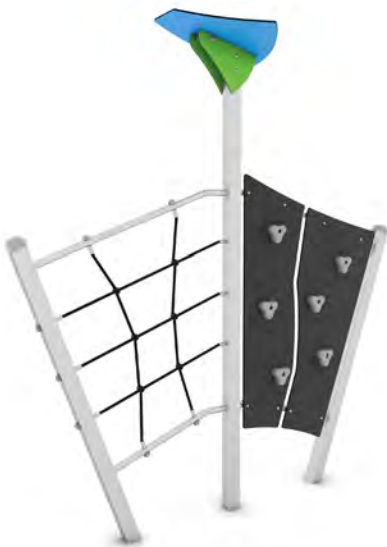

Nieuw!

VP1714

Product code	Product lengte	Product breedte	Product hoogte	Leeftijd	Aantal gebruikers	Veiligheidszone	Valhoogte	Platform hoogte	Constructie			Kleur opties	
									staal	inox	hout	HDPE / HPL	touwen
VP0498	160 cm	160 cm	55 cm	4+	6	19,2 m²	< 60 cm	-	●	-	-	-	●
VP1750	229 cm	155 cm	166 cm	3 - 14	7	16,2 m²	147 cm	-	● ● ● ● ● ● ● ●	●	-	-	-
VP1714	260 cm	68 cm	289 cm	3 - 14	4	22,0 m²	200 cm	-	●	●	-	● ● ● ● ● ● ● ●	●
VP1716	453 cm	187 cm	241 cm	3 - 14	17	39,0 m²	225 cm	-	●	●	-	-	●