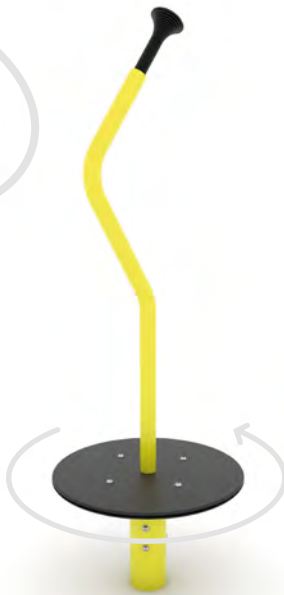

VP0701-1

Product code		Product lengte	Product breedte	Product hoogte	Leeftijd	Aantal gebruikers	Veiligheidszone	Valhoogte	Constructie			Kleur opties	
									staal	inox	hout	HDPE	HPL
VP0710	-	55 cm	55 cm	60 cm	3 - 12	1	16,2 m²	100 cm	-	●	-	-	-
VP0700-1	-	50 cm	50 cm	45 cm	3 - 12	3	15,9 m²	100 cm	●	-	-	-	●
VP0701-1	-	50 cm	50 cm	140 cm	3 - 12	1	15,9 m²	100 cm	●	-	-	-	●
VP0712	-	73 cm	73 cm	146 cm	3 - 12	2	17,6 m²	100 cm	-	●	-	●	-
VP0713	-	90 cm	42 cm	147 cm	7 - 16	1	11,4 m²	< 60 cm	-	●	-	●	-