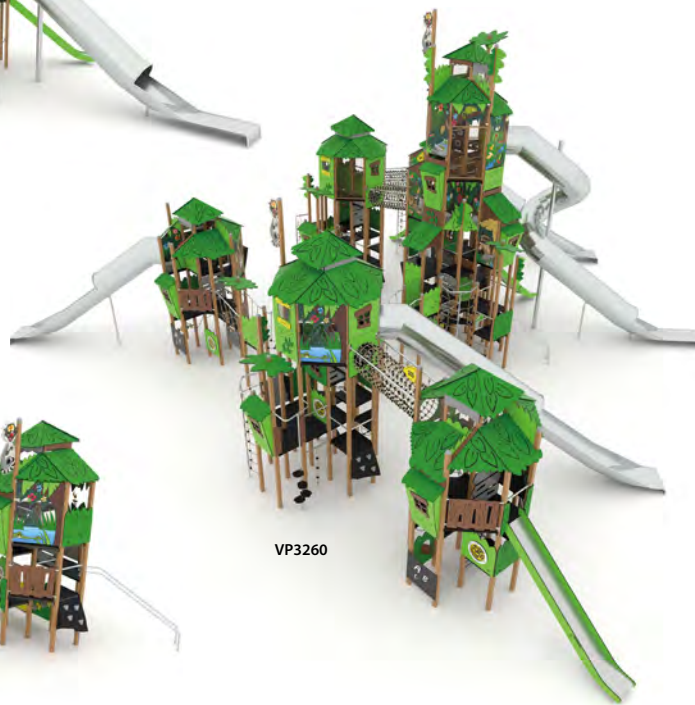

VP3245

VP3260

Product code	Product lengte	Product breedte	Product hoogte	Leeftijd	Aantal gebruikers	Veiligheidszone	Valhoogte	Glijbaan hoogte	Buis hoogte	Constructie	Panelen			
										staal	inox	hout	HDPE	HPL
VP3241	1530 cm	1325 cm	955 cm	4 - 14	162	141,1 m²	270 cm	150, 180, 210 cm	360, 570 cm			-		-
VP3245	1530 cm	1520 cm	955 cm	4 - 14	198	174,3 m²	270 cm	90, 180, 210 cm	360, 570 cm			-		-
VP3260	2050 cm	2000 cm	955 cm	4 - 14	342	281,4 m²	270 cm	90, 180, 210 cm	240, 360, 570 cm			-		-

Eigenschappen van de JUNGLE serie:

Gegalvaniseerd stalen constructie

RVS constructie of elementen

HPL HEXA platformen

HDPE panelen

Polycarbonaat (PC) panelen

UV geprinte PC panelen

RVS glijbanen

Duurzame verbindingen

Touwen met staalkern

Beschermkappen

Kleur en materiaal opties*:

Constructie:

Glijbanen:

Buis glijbanen:

Gepoedercoat RAL1011

- RVS

- RVS

RVS

- Glasvezel

- PE

*Materiaal opties op geselecteerde producten, voor meer informatie bezoek: www.dadiplay.be