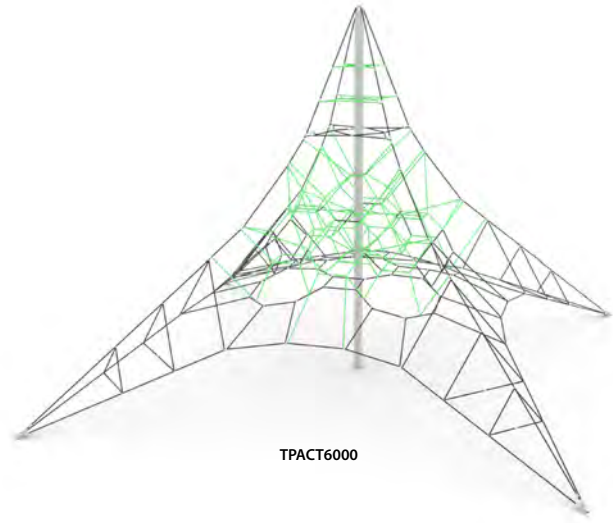

TPACT6000

Product code	Product lengte	Product breedte	Product hoogte	Leeftijd	Aantal gebruikers	Veiligheidszone	Valhoogte	Constructie			Touw opties	
								staal	inox	hout		
TPACT2000	-	331 cm	331 cm	207 cm	3+	6	23,5 m²	44 cm	-	●	-	●●●●●●●●●●●●●●●●
TPACT3000	-	494 cm	494 cm	300 cm	3+	12	31,7 m²	49 cm	-	●	-	●●●●●●●●●●●●●●●●
TPACT4000	-	661 cm	661 cm	390 cm	3+	17	50,8 m²	62 cm	-	●	-	●●●●●●●●●●●●●●●●
TPACT5000	-	783 cm	783 cm	500 cm	3+	25	65,1 m²	71 cm	-	●	-	●●●●●●●●●●●●●●●●
TPACT6000	-	935 cm	935 cm	570 cm	3+	36	90,1 m²	70 cm	-	●	-	●●●●●●●●●●●●●●●●