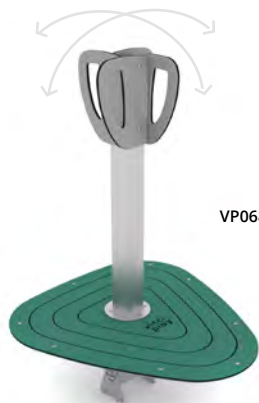

LAGE CO₂
UITSTOOT

VP0685-R

Product code		Product lengte	Product breedte	Product hoogte	Leeftijd	Aantal gebruikers	Veiligheidszone	Vrije valhoogte	Constructie			Panelen	
									staal	hout	recycled	HDPE	HPL
VP0685-R	-	84 cm	79 cm	123 cm	3 - 12	2	11,5 m²	< 60 cm	●	-	-		-
VP0817-R	-	120 cm	50 cm	59 cm	3 - 12	2	12,0 m²	< 60 cm	●	-	-		
VP0816-R	-	94 cm	87 cm	60 cm	3 - 12	3	11,9 m²	< 60 cm	●	-	-