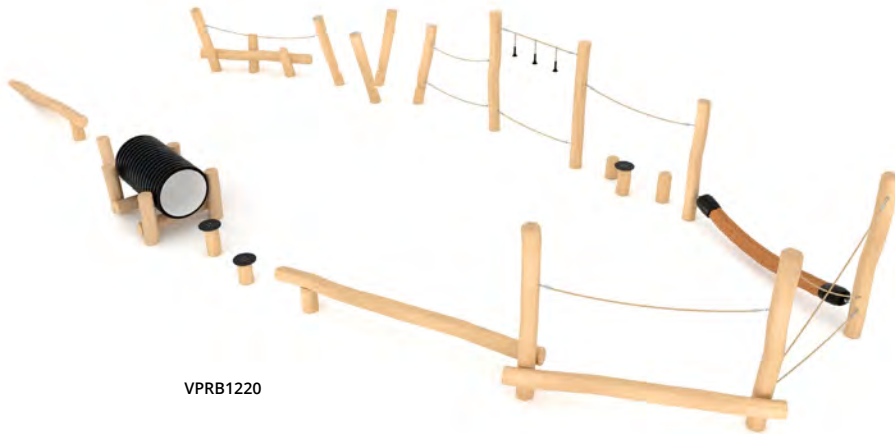

VPRB1277

VPRB1281

VPRB1276

VPRB1275

Product code		Product lengte	Product breedte	Product hoogte	Leeftijd	Aantal gebruikers	Veiligheidszone	Valhoogte
VPRB1277	-	230 cm	230 cm	200 cm	4+	10	32,0 m ²	190 cm
VPRB1276	-	191 cm	185 cm	110 cm	3+	4	19,6 m ²	110 cm
VPRB1275	-	314 cm	253 cm	110 cm	3+	14	27,2 m ²	110 cm
VPRB1281	●	335 cm	320 cm	115 cm	3+	8	30,3 m ²	115 cm

VPRB1218

VPRB1219

VPRB1220

Robinia parcours

VPRB1221

VPRB1222

Product code		Product lengte	Product breedte	Product hoogte	Leeftijd	Aantal gebruikers	Veiligheidszone	Valhoogte
VPRB1218	-	860 cm	50 cm	190 cm	3+	16	38,6 m ²	< 60 cm
VPRB1219	-	1060 cm	280 cm	195 cm	3+	24	53,5 m ²	< 60 cm
VPRB1220	-	1380 cm	565 cm	190 cm	3+	51	106,3 m ²	<60 cm
VPRB1221	-	1195 cm	195 cm	190 cm	3+	23	55,9 m ²	< 60 cm
VPRB1222	-	1225 cm	520 cm	245 cm	5+	46	98,9 m ²	190 cm