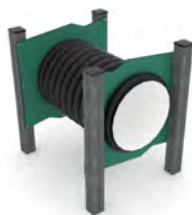

VPWD1459-R