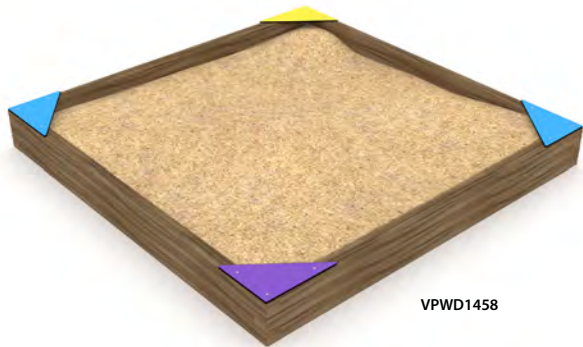

MODULAIR
SYSTEEM

VPWD1458