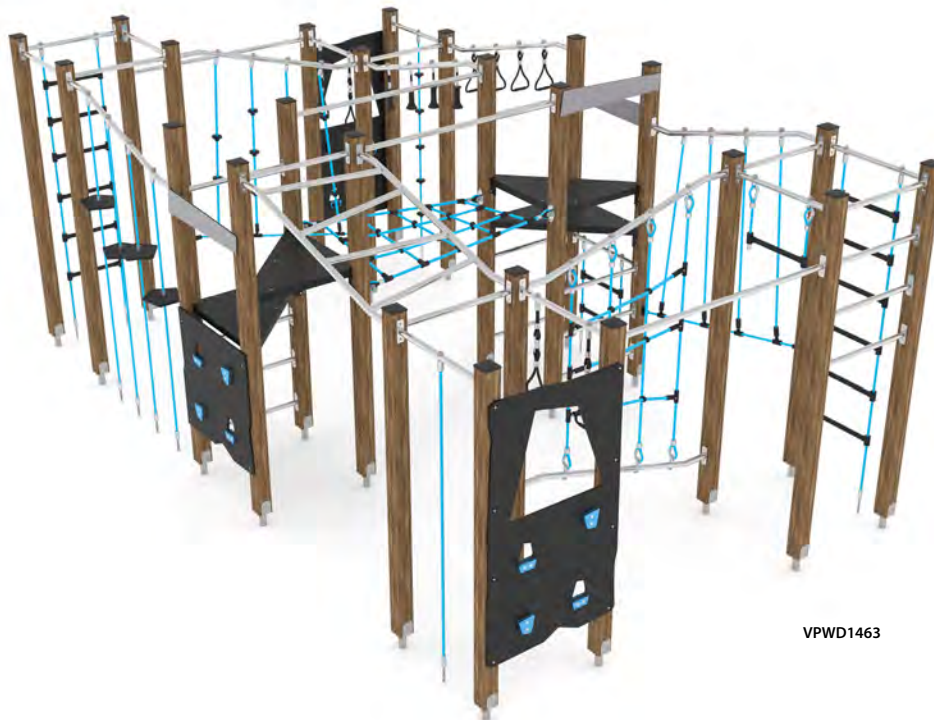

VPWD1463

Product code	Product lengte	Product breedte	Product hoogte	Leeftijd	Aantal gebruikers	Veiligheidszone	Valhoogte	Platform hoogte	Constructie					Kleur opties	
									staal	inox	hout	HDPE / HPL	touwen		
VPWD1461	-	535 cm	306 cm	140 cm	3 - 14	28	44,7 m²	< 60 cm	29, 59 cm	-	-	●	●/●/●/●/●/●/●	●/●/●/●/●	
VPWD1463	-	536 cm	316 cm	230 cm	7 - 16	52	60,4 m²	220 cm	120, 150 cm	-	-	●	●/●	●/●/●/●/●