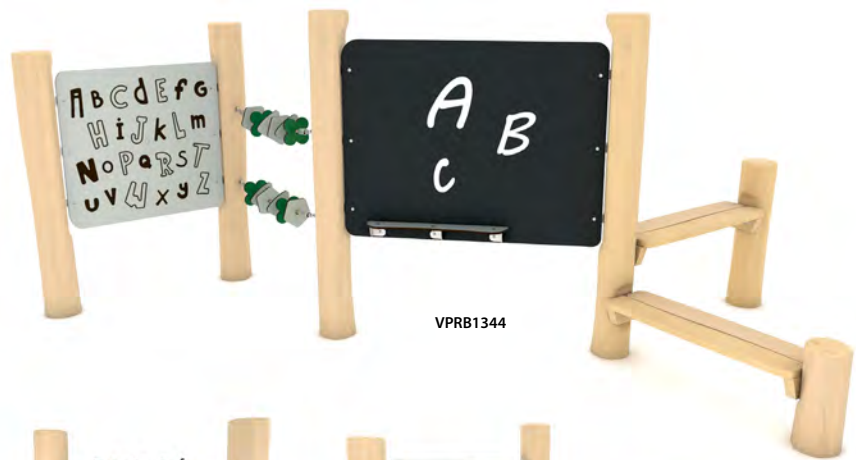

Product code		Product lengte	Product breedte	Product hoogte	Leeftijd	Aantal gebruikers	Veiligheidszone	Valhoogte
VPRB1339	●	220 cm	75 cm	120 cm	1+	3	15,3 m ²	< 60 cm
VPRB1337	●	40 cm	25 cm	100 cm	2+	1	9,1 m ²	< 60 cm
VPRB1338	●	40 cm	30 cm	100 cm	2+	1	9,3 m ²	< 60 cm
VPRB1336	●	200 cm	65 cm	225 cm	2+	2	16,3 m ²	< 60 cm
VPRB1340	●	125 cm	45 cm	115 cm	1+	2	12,7 m ²	< 60 cm
VPRB1346	●	45 cm	35 cm	110 cm	1+	2	9,6 m ²	< 60 cm
VPRB1345	●	37 cm	22 cm	90 cm	1+	2	9,6 m ²	< 60 cm