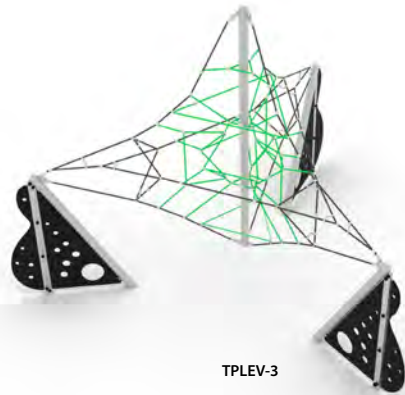

TPCC1800

TPCC2400

TPCC3000

TPCCDIA

TPCC2400SAFE

Product code		Product lengte	Product breedte	Product hoogte	Leeftijd	Aantal gebruikers	Veiligheidszone	Valhoogte	Constructie			Touw opties
									staal	inox	hout	
TPCC1800	-	- cm	- cm	180 cm	3+	5	27,5 m ²	110 cm	-	●	-	
TPCC2400	-	- cm	- cm	240 cm	3+	7	29,5 m ²	150 cm	-	●	-	
TPCC3000	-	- cm	- cm	300 cm	3+	12	32,5 m ²	205 cm	-	●	-	
TPCCDIA	-	- cm	- cm	300 cm	3+	12	51,5 m ²	232 cm	-	●	-	
TPCC2400SAFE	-	- cm	- cm	240 cm	3+	7	29,5 m ²	150 cm	-	●	-	