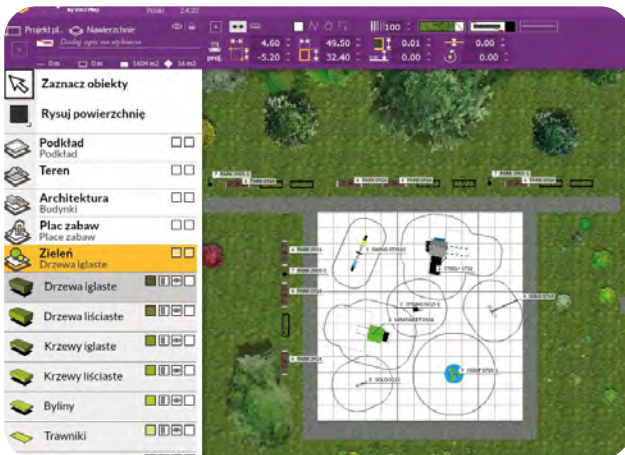

Ontwerp in 2D & 3D

Indien gewenst kunnen we de speeltoestellen in 2D en 3D intekenen.

We houden rekening met de veiligheidszones van de toestellen en we kunnen ook eventuele valondergronden toevoegen.

Zo heeft u een goed idee van hoe uw toekomstige speeltuin er zal gaan uitzien!

We kunnen ook intekenen op 2D op Google Maps. Zo heeft u nog een beter zicht op de inplanting van de toestellen in een bestaande zone.

Keuze speeltoestellen

Alle speeltoestellen uit ons gamma kunnen ingetekend worden.

Reliëf

Ook verschillende niveaus in het terrein kunnen toegevoegd worden. Wenst u een talud? We tonen hoe die er kan uitzien!

Toevoegen decoratie en groen

Door het toevoegen van decoratie en groen-elementen in de tekening zorgen we voor een getrouwe weergave van uw toekomstige speeltuin.