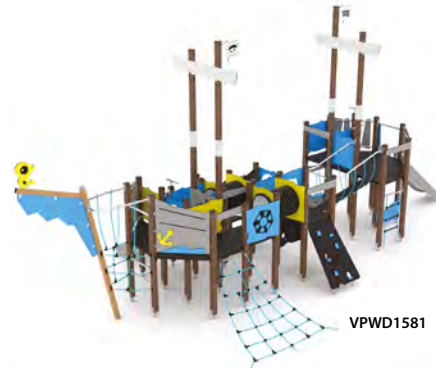

VPWD1415

VPWD1414

VPWD1433

VPWD1580

VPWD1581

ZIE MEER!

VPWD1418-1

Product code		Product lengte	Product breedte	Product hoogte	Leeftijd	Aantal gebruikers	Veiligheidszone	Valhoogte	Glijbaan hoogte	Platform hoogte	Constructie	Paneel varianten				
											staal	inox	hout	HDPE	HPL	
VPWD1433	●	300 cm	275 cm	250 cm	1 - 8	14	24,7 m ²	<60 cm	59 cm	35, 59 cm	-	-	●	●	●	●
VPWD1414	●	395 cm	330 cm	260 cm	3 - 14	21	31,1 m ²	90 cm	90 cm	90 cm	-	-	●	●	●	●
VPWD1415	●	615 cm	395 cm	290 cm	3 - 14	34	47,7 m ²	120 cm	90, 120 cm	90, 120 cm	-	-	●	●	●	●
VPWD1580	●	1285 cm	740 cm	490 cm	3 - 14	82	98,3 m ²	180 cm	120, 150, 180 cm	120, 150, 180 cm	-	-	●	●	●	●
VPWD1581	●	1100 cm	525 cm	485 cm	3 - 14	52	74,6 m ²	150 cm	90, 150 cm	35, 90, 120, 150 cm	-	-	●	●	●	●
VPWD1418-1	●	1575 cm	805 cm	490 cm	3 - 14	120	134,5 m ²	180 cm	120, 150, 180* cm	120, 150, 180 cm	-	-	●	●	●	●