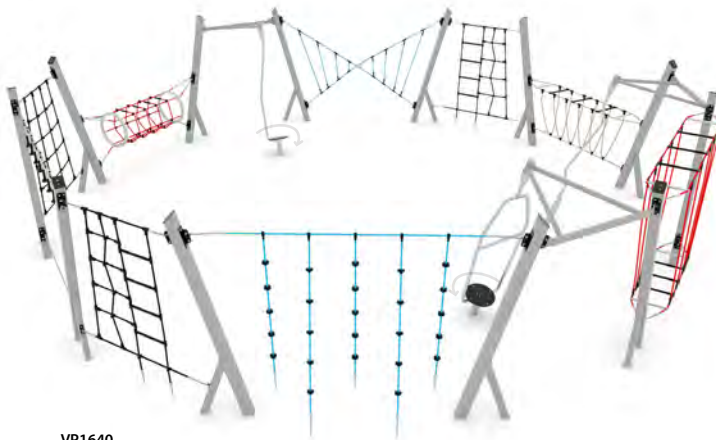

VP1640

Bekijk ook de Robinia serie : p. 222 - 227

Product code	Product lengte	Product breedte	Product hoogte	Leeftijd	Aantal gebruikers	Veiligheidszone	Valhoogte	Constructie			Touw opties
								staal	inox	hout	
VP1639	1109 cm	961 cm	223 cm	4 - 14	49	97,9 m²	200 cm	●	-	-	● ● ● ●
VP1640	914 cm	908 cm	224 cm	4 - 14	44	112,0 m²	200 cm	●	-	-	● ● ● ●

Eigenschappen van de NETTIX serie:

Gegalvaniseerd stalen constructie

RVS elementen

HPL HEXA platformen

Touwen met staalkern

Draai elementen

Duurzame verbindingen

RVS kettingen

Beschermkappen

Kleur en materiaal opties*:

Kleur (touwen):

- L5 - blauw   ● L7 - rood
- L6 - zwart   ● L8 - beige

*Materiaal opties op geselecteerde producten, voor meer informatie bezoek: www.dadiplay.be