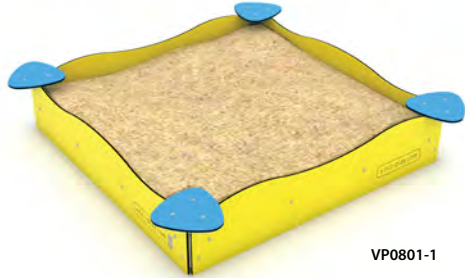

**MODULAIR
SYSTEEM**

VP0801-1