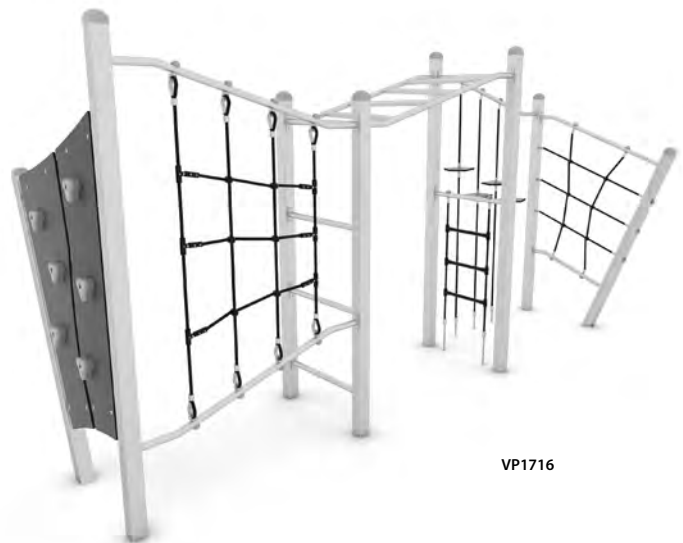

Nieuw!

VP0498

VP1750

VP1714

VP1716

Product code	Product lengte	Product breedte	Product hoogte	Leeftijd	Aantal gebruikers	Veiligheidszone	Valhoogte	Platform hoogte	Constructie			Kleur opties	
									staal	inox	hout	HDPE / HPL	touwen
VP0498	160 cm	160 cm	55 cm	4+	6	19,2 m ²	< 60 cm	-	●	-	-	-	●
VP1750	229 cm	155 cm	166 cm	3 - 14	7	16,2 m ²	147 cm	-	● ● ● ● ● ● ● ●	●	-	-	-
VP1714	260 cm	68 cm	289 cm	3 - 14	4	22,0 m ²	200 cm	-	●	●	-	● ● ● ● ● ● ● ●	●
VP1716	453 cm	187 cm	241 cm	3 - 14	17	39,0 m ²	225 cm	-	●	●	-	-	●