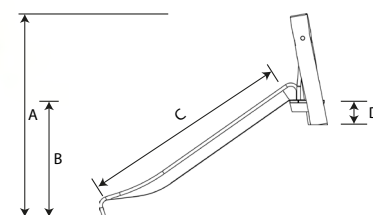

VPRB1291

VPRB1295

Product code		Product lengte	Product breedte	Product hoogte (A)	Leeftijd	Aantal gebruikers	Veiligheidszone	Valhoogte	Glijbaan hoogte (B)	Glijbaan lengte (C)	Platform hoogte (D)
VPRB1290	-	145 cm	105 cm	150 cm	2+	4	15,6 m ²	< 60 cm	59 cm	94 cm	59 cm
VPRB1291	-	201 cm	102 cm	180 cm	2+	4	17,1 m ²	90 cm	90 cm	153 cm	90 cm
VPRB1292	-	250 cm	102 cm	208 cm	3+	4	18,6 m ²	120 cm	120 cm	214 cm	120 cm
VPRB1293	-	298 cm	102 cm	238 cm	3+	4	19,8 m ²	150 cm	150 cm	266 cm	150 cm
VPRB1294	-	346 cm	102 cm	267 cm	3+	5	23,4 m ²	180 cm	180 cm	319 cm	180 cm
VPRB1295	-	190 cm	102 cm	178 cm	3+	2	16,9 m ²	< 60 cm	90 cm	153 cm	25 cm
VPRB1296	-	233 cm	102 cm	208 cm	3+	2	17,8 m ²	< 60 cm	120 cm	214 cm	25 cm
VPRB1297	-	276 cm	102 cm	238 cm	3+	2	18,9 m ²	< 60 cm	150 cm	266 cm	25 cm
VPRB1298	-	319 cm	102 cm	268 cm	3+	2	19,9 m ²	< 60 cm	180 cm	319 cm	25 cm
VPRB1299	-	361 cm	102 cm	298 cm	3+	2	21,2 m ²	< 60 cm	210 cm	372 cm	25 cm