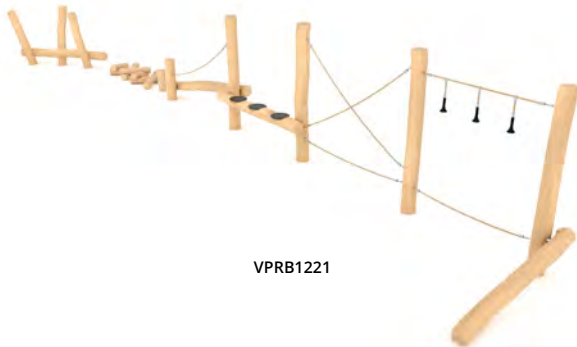

VPRB1218

VPRB1219

VPRB1220

Robinia parcours

VPRB1221

VPRB1222

Product code		Product lengte	Product breedte	Product hoogte	Leeftijd	Aantal gebruikers	Veiligheidszone	Valhoogte
VPRB1218	-	860 cm	50 cm	190 cm	3+	16	38,6 m ²	< 60 cm
VPRB1219	-	1060 cm	280 cm	195 cm	3+	24	53,5 m ²	< 60 cm
VPRB1220	-	1380 cm	565 cm	190 cm	3+	51	106,3 m ²	<60 cm
VPRB1221	-	1195 cm	195 cm	190 cm	3+	23	55,9 m ²	< 60 cm
VPRB1222	-	1225 cm	520 cm	245 cm	5+	46	98,9 m ²	190 cm