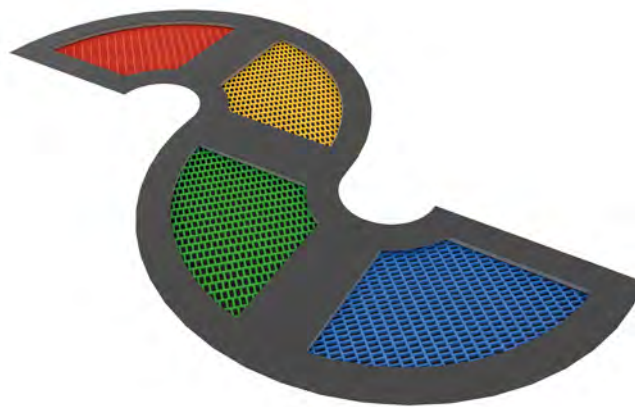

jumpoo

Spring naar de ruimte!

Springen op de trampolines is erg leuk, maar ook een geweldige training! Hiermee kan je de spieren versterken, de conditie en coördinatie verbeteren en tegelijkertijd stress en spanning verminderen, waardoor je kan ontspannen.

Onze trampolines zijn verkrijgbaar in verschillende kleuren en dankzij de speciale structuur van de elementen kan elke mogelijke combinatie gevormd worden.

VP2222