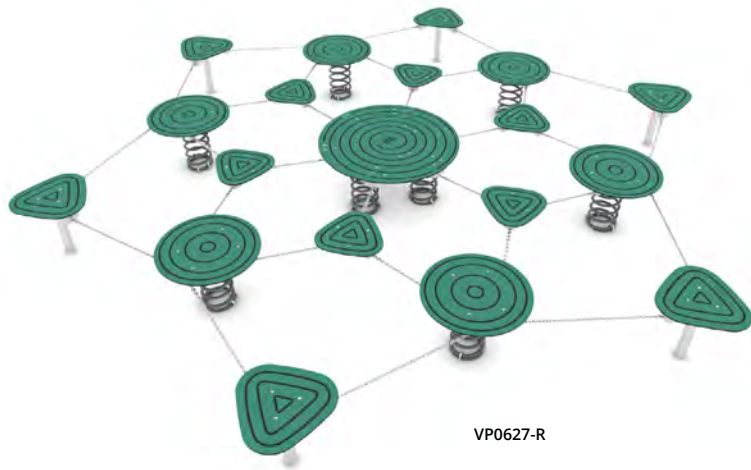

spring recycled

Schommelen en wiegen

De SPRING serie staat voor pure energie op veren. Het bevredigt de natuurlijke behoefte van het kind aan ongeremd en zorgeloos swingen.

De SRING serie werd nu helemaal heruitgevonden met gerecycleerde materialen. De panelen zijn gemaakt van 'groene' 100% recycled HDPE panelen. Ze zijn gemaakt van oceaanafval zoals vislijnen en visnetten.

VP0627-R