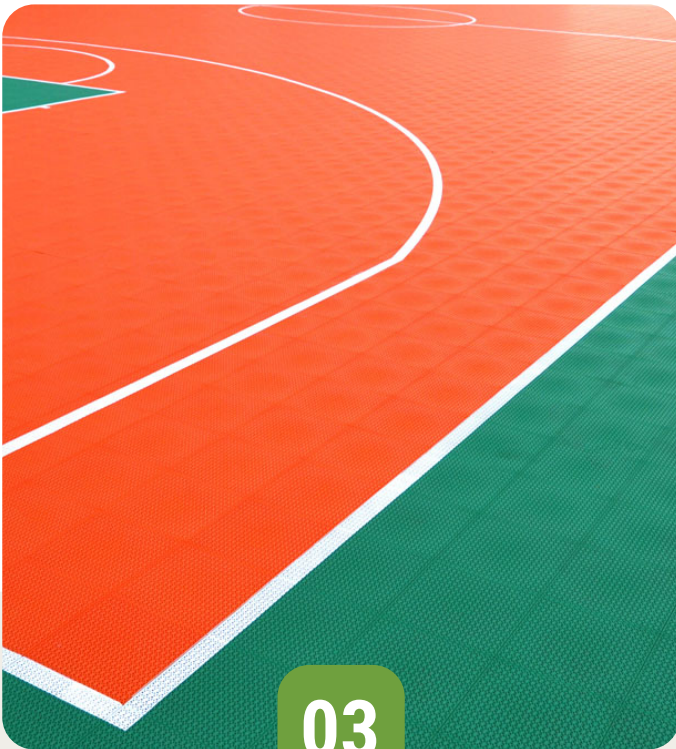

03

Sportvloer in sporttegels

Een sportvloer met sporttegels is een modulaire vloer die volledig naar wens kan uitgevoerd worden.

De sportvloer bestaat uit vierkante kunststof tegels die verkrijgbaar zijn in 24 kleuren en in elkaar geklikt kunnen worden.

Dankzij het modulaire systeem, de veelzijdigheid in kleuren en de mogelijkheid om belijning toe te voegen, is elke sportvloer mogelijk en dit voor elke outdoor balsport.

De sporttegels kunnen uitgerust worden met of zonder shockpad. De shockpad onder de tegels zorgt voor een egalere oppervlak en bevordert de prestaties.

Enkele voordelen van het systeem met sporttegels: budgetvriendelijk, snel te plaatsen, mogelijkheid tot zelfplaatsing, uiterst geschikt voor renovatie, modulair, ...