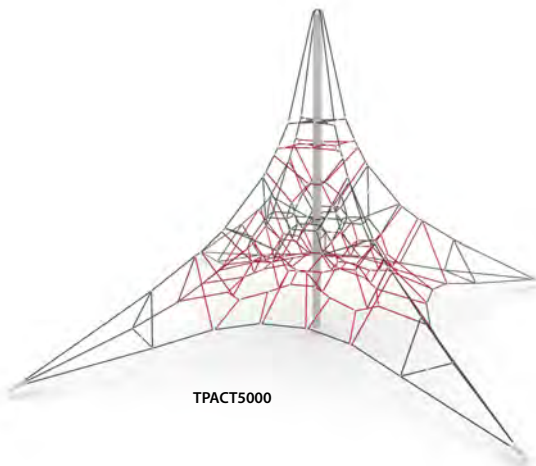

Ruimtenetten en andere touwconstructies

Klimmen, balanceren en zwieren

De ruimtenetten hebben een leuk 3D effect dat onweerstaanbaar is voor kinderen. Ze gaan torenhoog en zorgen voor heel wat uitdaging.

De touwen zijn verkrijgbaar in heel wat verschillende kleuren zodat ze in elke speeltuin passen en ook makkelijk in een bestaande speeltuin geïmplementeerd kunnen worden.

Door te klimmen wordt de spierontwikkeling van kinderen bevorderd.

TPACT5000

Product code	Product lengte	Product breedte	Product hoogte	Leeftijd	Aantal gebruikers	Veiligheidszone	Valhoogte	Constructie			Touw opties	
								staal	inox	hout		
TPACT2000	-	331 cm	331 cm	207 cm	3+	6	23,5 m²	44 cm	-	●	-	●●●●●●●●●●●●●●●●
TPACT3000	-	494 cm	494 cm	300 cm	3+	12	31,7 m²	49 cm	-	●	-	●●●●●●●●●●●●●●●●
TPACT4000	-	661 cm	661 cm	390 cm	3+	17	50,8 m²	62 cm	-	●	-	●●●●●●●●●●●●●●●●
TPACT5000	-	783 cm	783 cm	500 cm	3+	25	65,1 m²	71 cm	-	●	-	●●●●●●●●●●●●●●●●
TPACT6000	-	935 cm	935 cm	570 cm	3+	36	90,1 m²	70 cm	-	●	-	●●●●●●●●●●●●●●●●