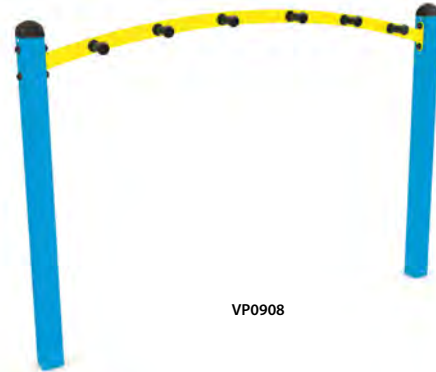

VPWD1483

VP0906

VP0907

VP0908

Product code		Product lengte	Product breedte	Product hoogte	Kleur opties			Constructie	
					HDPE	HPL	hout	staal	hout
VPWD1483	-	50 cm	10 cm	170 cm	-	-	-	-	●
VP0906	-	50 cm	4 cm	171 cm	-	-	-	●	-
VP0907	-	59 cm	4 cm	169 cm	-	-	-	●	-
VP0908	-	170 cm	15 cm	171 cm	-	-	-	●●●	-