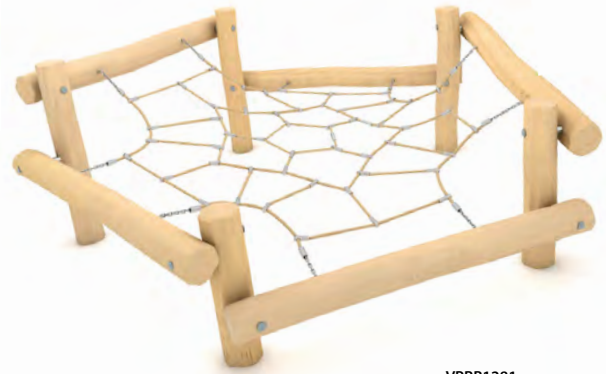

VPRB1281

Product code		Product lengte	Product breedte	Product hoogte	Leeftijd	Aantal gebruikers	Veiligheidszone	Valhoogte
VPRB1277	-	230 cm	230 cm	200 cm	4+	10	32,0 m²	190 cm
VPRB1276	-	191 cm	185 cm	110 cm	3+	4	19,6 m²	110 cm
VPRB1275	-	314 cm	253 cm	110 cm	3+	14	27,2 m²	110 cm
VPRB1281	●	335 cm	320 cm	115 cm	3+	8	30,3 m²	115 cm