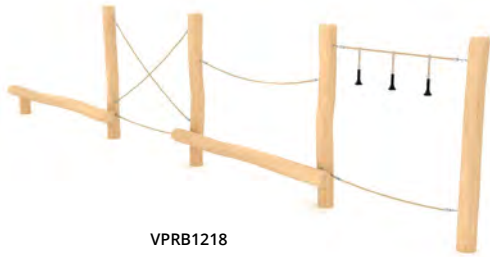

VPRB1277

VPRB1281

VPRB1276

VPRB1275

Product code		Product lengte	Product breedte	Product hoogte	Leeftijd	Aantal gebruikers	Veiligheidszone	Valhoogte
VPRB1277	-	230 cm	230 cm	200 cm	4+	10	32,0 m ²	190 cm
VPRB1276	-	191 cm	185 cm	110 cm	3+	4	19,6 m ²	110 cm
VPRB1275	-	314 cm	253 cm	110 cm	3+	14	27,2 m ²	110 cm
VPRB1281	●	335 cm	320 cm	115 cm	3+	8	30,3 m ²	115 cm