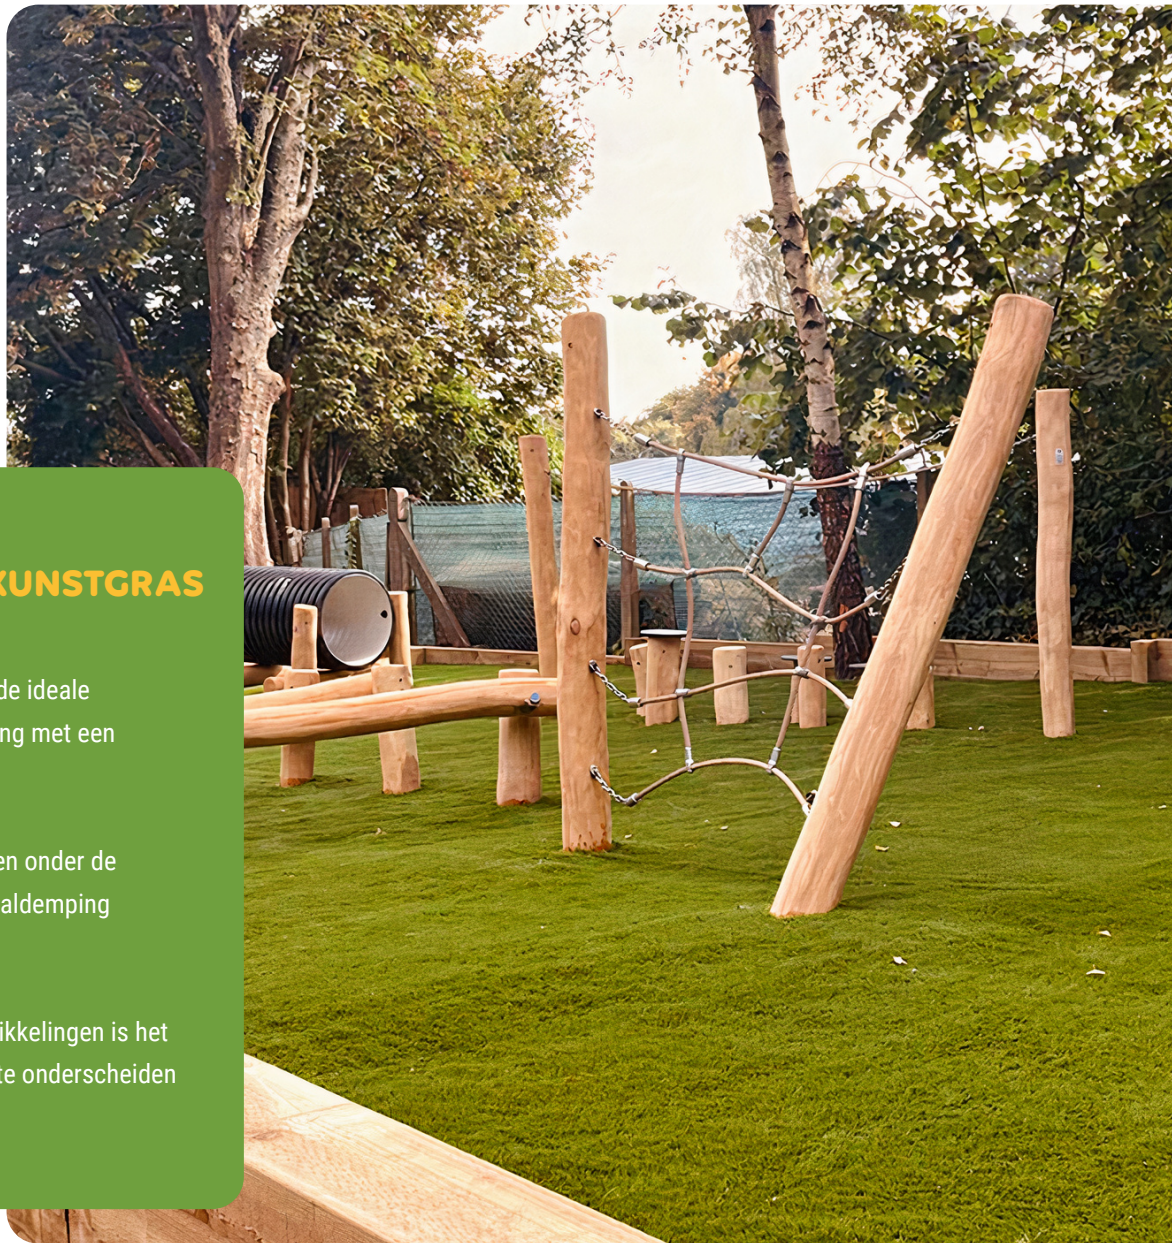

VALDEMPING

VALDEMPEND KUNSTGRAS

Valdempend kunstgras is de ideale budgetvriendelijke oplossing met een natuurlijke uitstraling.

Dankzij valdempende platen onder de kunstgrasmat kan er een valdeping bekomen worden tot wel 3 meter.

Door technologische ontwikkelingen is het kunstgras bijna niet meer te onderscheiden van echt gras.