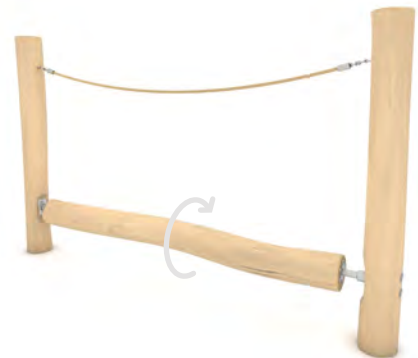

VPRB1375

Product code		Product lengte	Product breedte	Product hoogte	Leeftijd	Aantal gebruikers	Veiligheidszone	Valhoogte
VPRB1372	-	120 cm	120 cm	73 cm	3+	4	21,3 m²	73 cm
VPRB1373	-	150 cm	150 cm	68 cm	3+	8	23,8 m²	100 cm
VPRB0700	-	50 cm	50 cm	45 cm	3+	1	15,9 m²	100 cm
VPRB1375	-	255 cm	20 cm	150 cm	3+	3	16,7 m²	< 60 cm