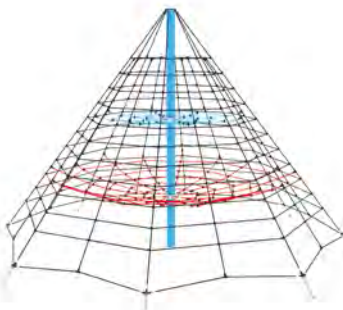

VP0419-1

VP0418-1

VP0417-1

VP0416-1

Bekijk ook de Robinia serie : p. 218 - 228

Product code	Product lengte	Product breedte	Product hoogte	Leeftijd	Aantal gebruikers	Veiligheidszone	Valhoogte	Platform hoogte	Constructie			Kleur opties	
									staal	inox	hout	HDPE / HPL	touwen
VP0419-1	700 cm	700 cm	450 cm	3 - 14	44	78,5 m ²	100 cm	-	●	-	-	-	●●●●●
VP0418-1	305 cm	305 cm	300 cm	3 - 14	14	34,7 m ²	99 cm	-	●	-	-	-	●●●●●
VP0417-1	260 cm	260 cm	250 cm	3 - 14	10	29,6 m ²	99 cm	-	●	-	-	-	●●●●●
VP0416-1	170 cm	170 cm	250 cm	3 - 14	4	17,3 m ²	70 cm	-	●	-	-	-	●●●●●