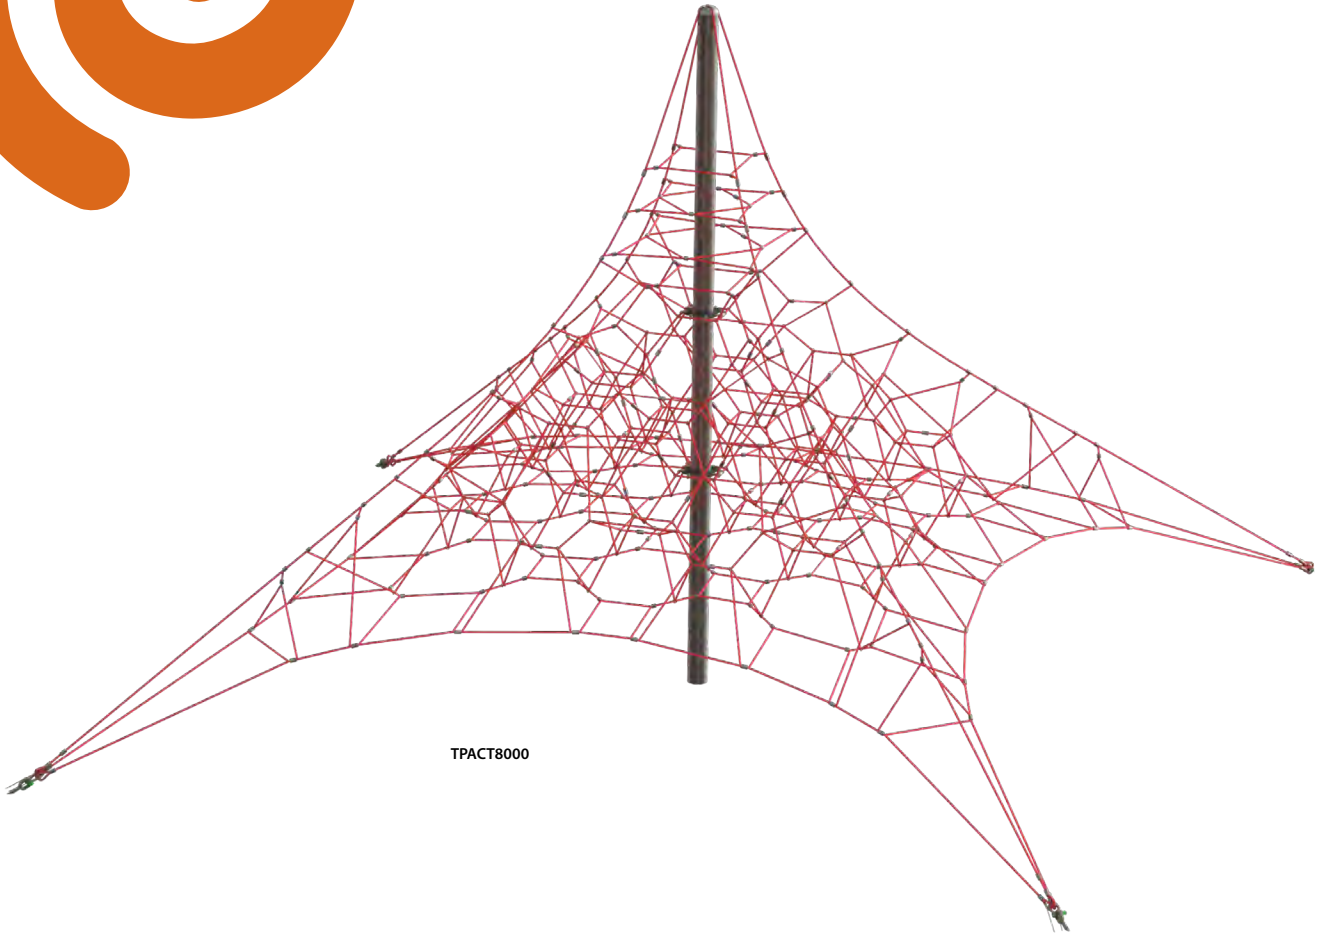

TPACT8000

Product code	Product lengte	Product breedte	Product hoogte	Leeftijd	Aantal gebruikers	Veiligheidszone	Valhoogte	Constructie			Touw opties	
								staal	inox	hout		
TPACT8000	-	1228 cm	1228 cm	750 cm	3+	54	139 m²	160 cm	-	●	-	●●●●●●●●●●