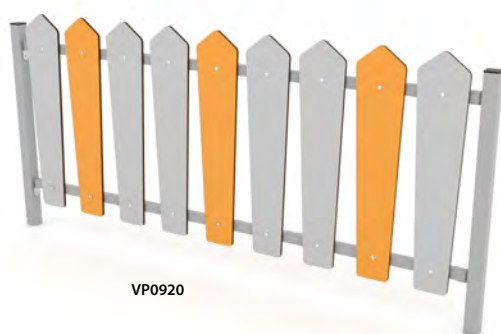

VP0920

Product code		Product lengte	Product breedte	Product hoogte	Kleur opties			Constructie	
					HDPE	HPL	hout	staal	hout
VPWD1485	-	170 cm	14 cm	76 cm			-	-	
VPWD1484	-	120 cm	13 cm	76 cm			-	-	
VPWD1486	-	280 cm	12 cm	76 cm			-	-	
VP0920	-	205 cm	5 cm	90 cm	-		-		-
VP0927	-	105 cm	8 cm	90 cm	-		-		-
VP0928	-	315 cm	8 cm	90 cm	-		-		-
VP0929	-	105 cm	6 cm	95 cm	-		-		-
VP0921-1	-	261 cm	6 cm	116 cm		-	-		-
VP0922	-	112 cm	21 cm	120 cm	-	-	-		-